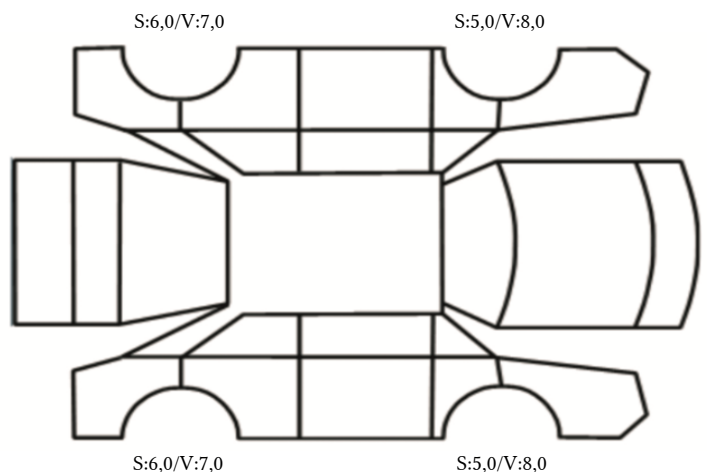

GENERELL BESKRIVELSE/KOMMENTAR

DATO: SIGNATUR SELGER:

DATO: SIGNATUR KUNDE:

SKADETEGNING:

Tilstandsrapport

KONTROLLPUNKTER SOM LIGGER TIL GRUNN FOR TILSTANDSRAPPORTEN

MERK: Kontrollen omfatter de av nedenstående punkter som er aktuelle for angjeldende bil ut fra bilens tekniske spesifikasjoner og utstyr.