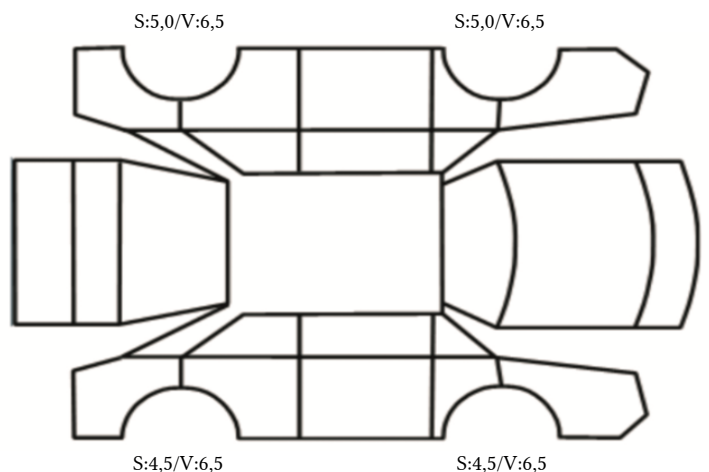

GENERELL BESKRIVELSE/KOMMENTAR

DATO: SIGNATUR SELGER:

DATO: SIGNATUR KUNDE:

SKADETEGNING:

Tilstandsrapport

KONTROLLPUNKTER SOM LIGGER TIL GRUNN FOR TILSTANDSRAPPORTEN

MERK: Kontrollen omfatter de av nedenstående punkter som er aktuelle for angjeldende bil ut fra bilens tekniske spesifikasjoner og utstyr.