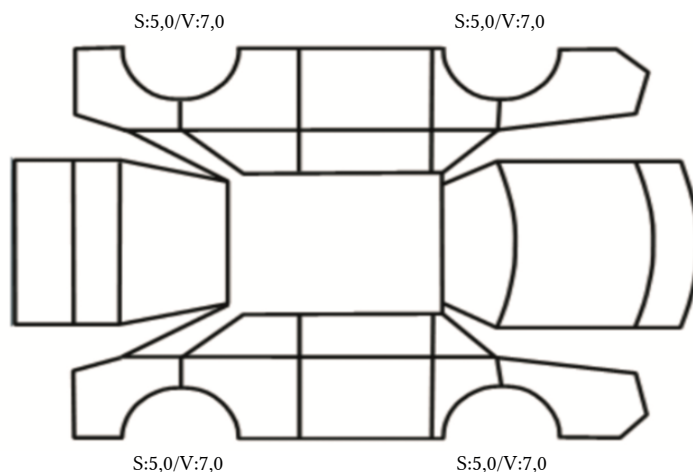

SKADETEGNING:

KONTROLLPUNKTER SOM LIGGER TIL GRUNN FOR TILSTANDSRAPPORTEN

MERK: Kontrollen omfatter de av nedenstående punkter som er aktuelle for angjeldende bil ut fra bilens tekniske spesifikasjoner og utstyr.