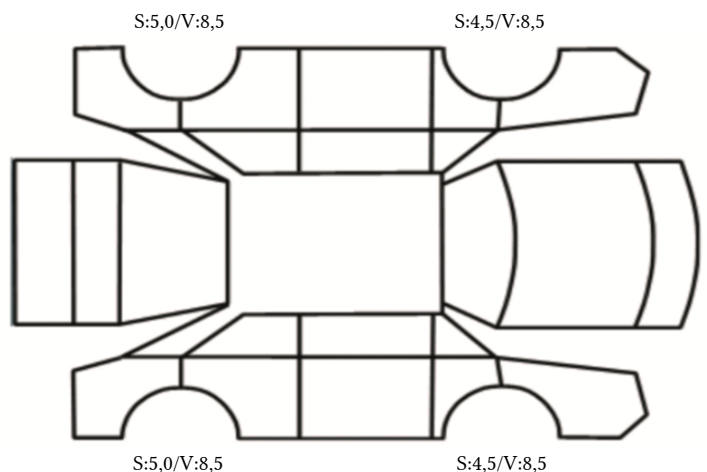

DATO: SIGNATUR KUNDE:

SKADETEGNING:

Tilstandsrapport

KONTROLLPUNKTER SOM LIGGER TIL GRUNN FOR TILSTANDSRAPPORTEN

MERK: Kontrollen omfatter de av nedenstående punkter som er aktuelle for angjeldende bil ut fra bilens tekniske spesifikasjoner og utstyr.