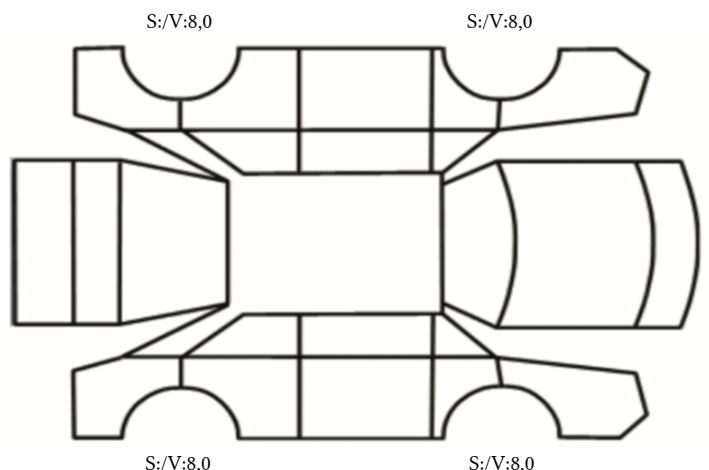

GENERELL BESKRIVELSE/KOMMENTAR

DATO: SIGNATUR SELGER:

DATO: SIGNATUR KUNDE:

SKADETEGNING:

KONTROLLPUNKTER SOM LIGGER TIL GRUNN FOR TILSTANDSRAPPORTEN

MERK: Kontrollen omfatter de av nedenstående punkter som er aktuelle for angjeldende bil ut fra bilens tekniske spesifikasjoner og utstyr.