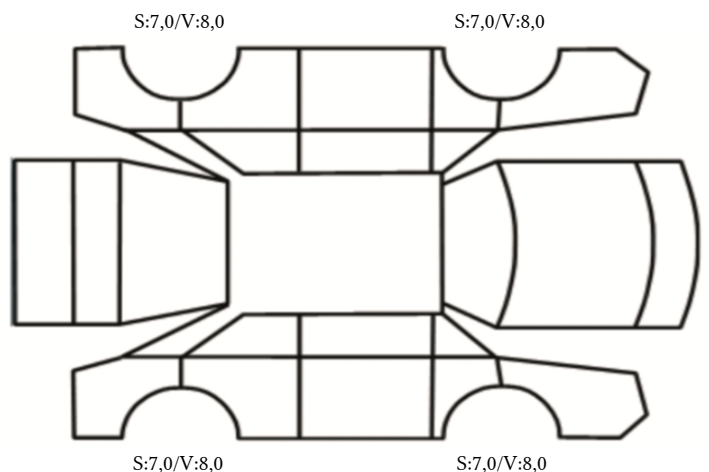

GENERELL BESKRIVELSE/KOMMENTAR

DATO: SIGNATUR SELGER:

DATO: SIGNATUR KUNDE:

SKADETEGNING:

KONTROLLPUNKTER SOM LIGGER TIL GRUNN FOR TILSTANDSRAPPORTEN

MERK: Kontrollen omfatter de av nedenstående punkter som er aktuelle for angjeldende bil ut fra bilens tekniske spesifikasjoner og utstyr.