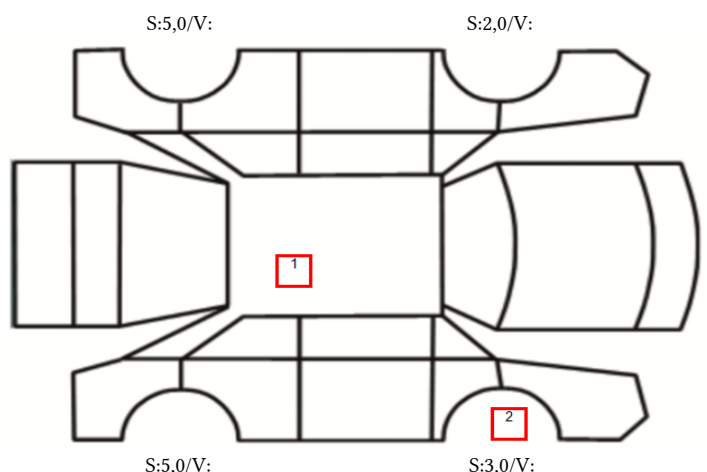

SKADETEGNING:

KONTROLLPUNKTER SOM LIGGER TIL GRUNN FOR TILSTANDSRAPPORTEN

MERK: Kontrollen omfatter de av nedenstående punkter som er aktuelle for angjeldende bil ut fra bilens tekniske spesifikasjoner og utstyr.