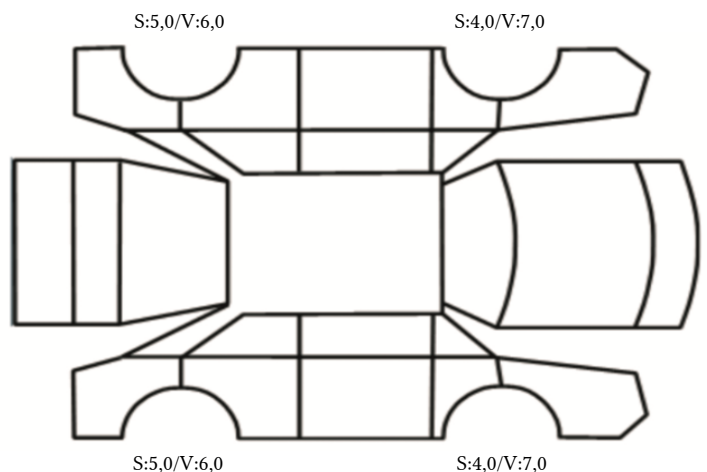

GENERELL BESKRIVELSE/KOMMENTAR

DATO: SIGNATUR SELGER:

DATO: SIGNATUR KUNDE:

SKADETEGNING:

Tilstandsrapport

KONTROLLPUNKTER SOM LIGGER TIL GRUNN FOR TILSTANDSRAPPORTEN

MERK: Kontrollen omfatter de av nedenstående punkter som er aktuelle for angjeldende bil ut fra bilens tekniske spesifikasjoner og utstyr.