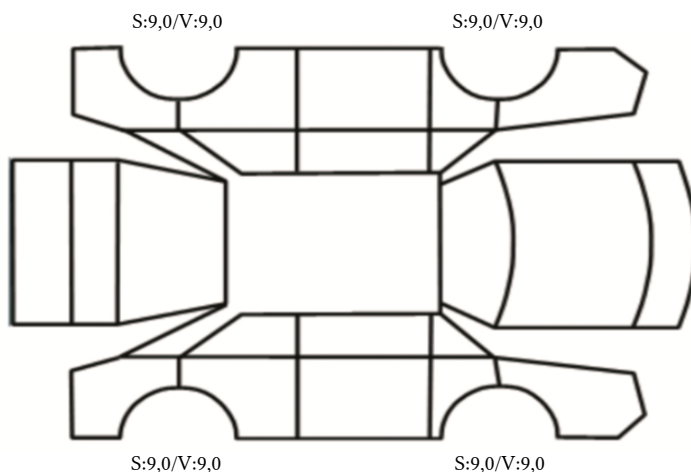

GENERELL BESKRIVELSE/KOMMENTAR

DATO: SIGNATUR SELGER:

DATO: SIGNATUR KUNDE:

SKADETEGNING:

KONTROLLPUNKTER SOM LIGGER TIL GRUNN FOR TILSTANDSRAPPORTEN

MERK: Kontrollen omfatter de av nedenstående punkter som er aktuelle for angjeldende bil ut fra bilens tekniske spesifikasjoner og utstyr.