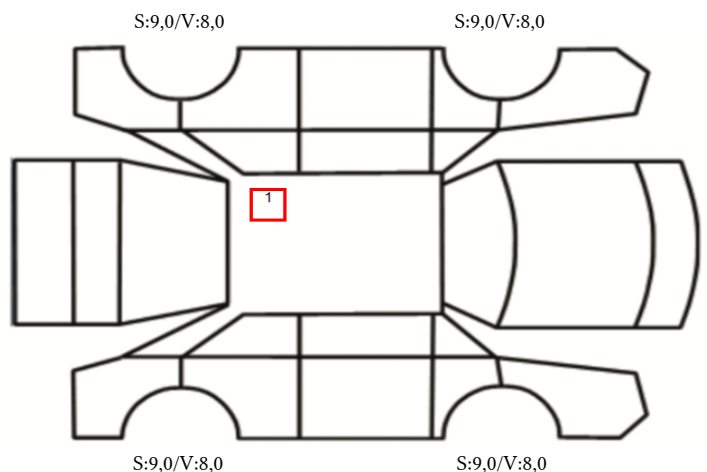

SKADETEGNING:

KONTROLLPUNKTER SOM LIGGER TIL GRUNN FOR TILSTANDSRAPPORTEN

MERK: Kontrollen omfatter de av nedenstående punkter som er aktuelle for angjeldende bil ut fra bilens tekniske spesifikasjoner og utstyr.