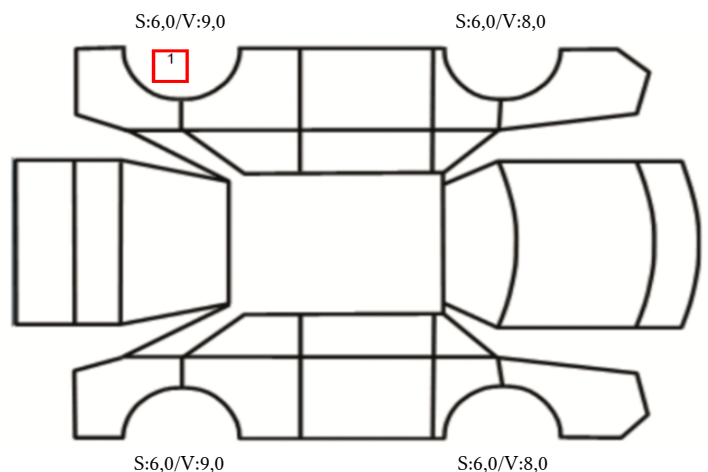

SKADETEGNING:

KONTROLLPUNKTER SOM LIGGER TIL GRUNN FOR TILSTANDSRAPPORTEN

MERK: Kontrollen omfatter de av nedenstående punkter som er aktuelle for angjeldende bil ut fra bilens tekniske spesifikasjoner og utstyr.