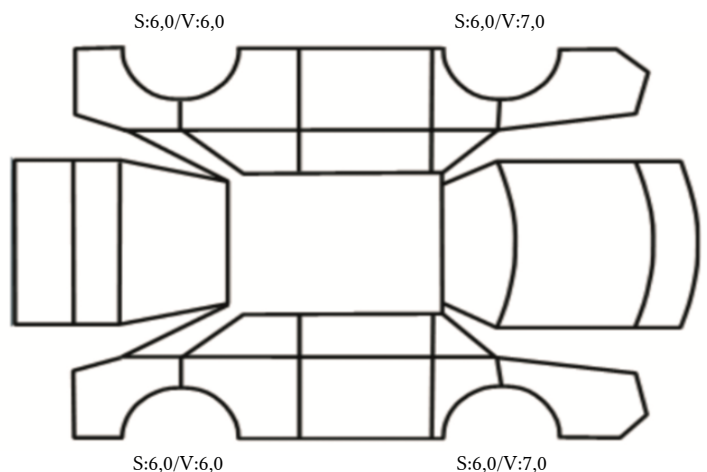

DATO: SIGNATUR KUNDE:

SKADETEGNING:

Tilstandsrapport

KONTROLLPUNKTER SOM LIGGER TIL GRUNN FOR TILSTANDSRAPPORTEN

MERK: Kontrollen omfatter de av nedenstående punkter som er aktuelle for angjeldende bil ut fra bilens tekniske spesifikasjoner og utstyr.