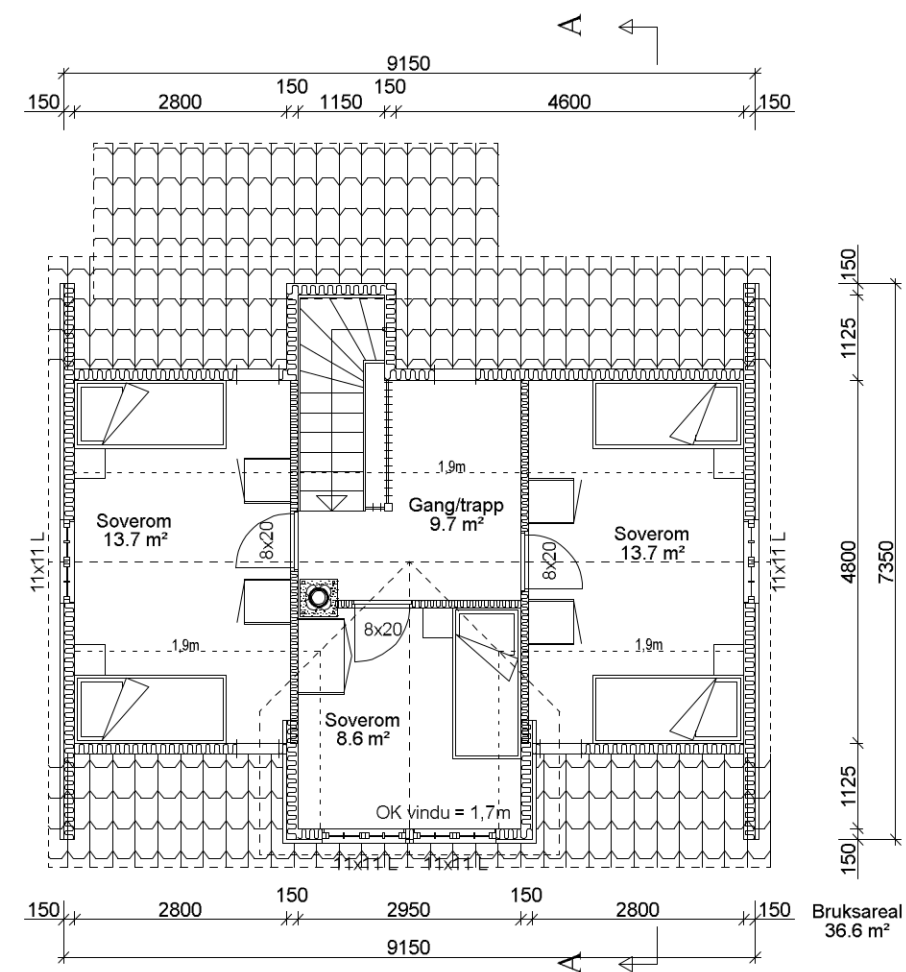

PLAN 1. ETASJE

PLAN LOFT

SNITT A - A

LillesandHus AS

FRTIDSBOLIG PLANER og SNITT

LILLESANDHUS AS
SAMARBEID, HÅNDVERK OG TRADISJON

Tiltakshaver: Modell HOMBERØY

Byggadresse: Kjørrvigveien 31