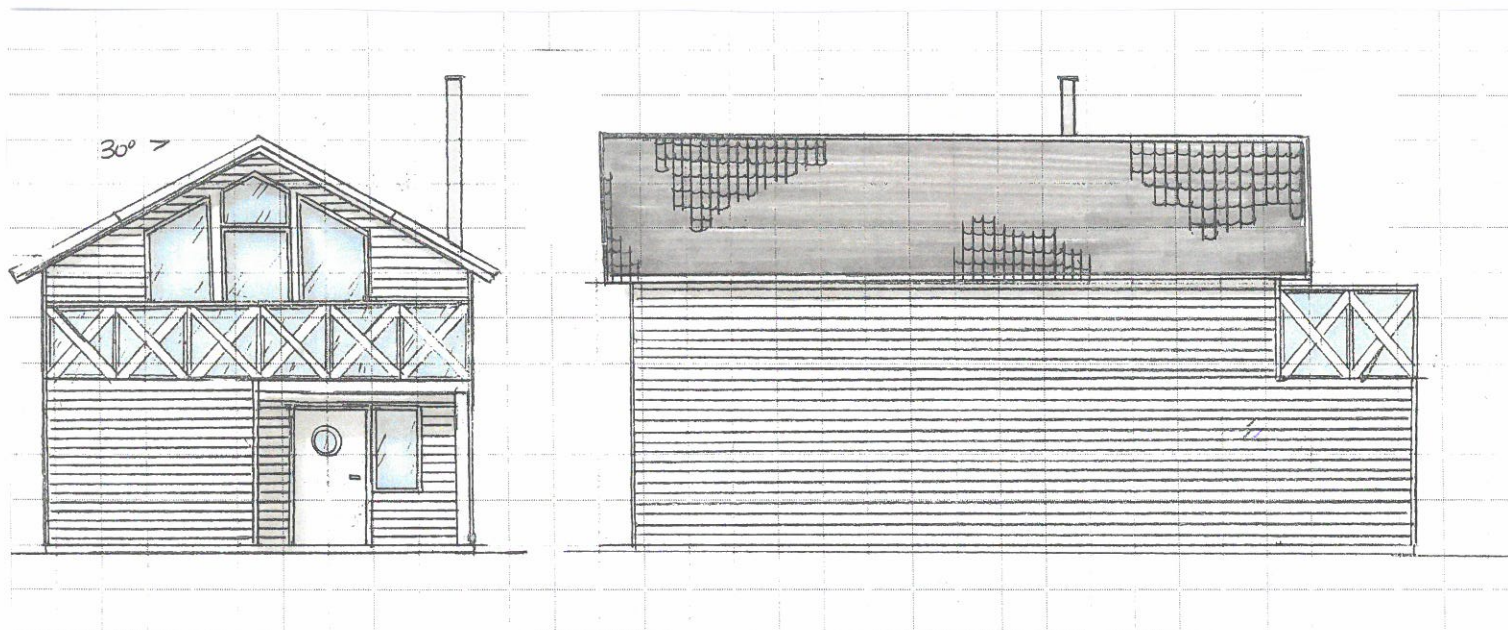

Grønholmen

◊ EI KYSTERPERLE I SANDE ◊

Grønholmen

◆ EI KYSTPERLE I SANDE ◆

8

HYTTER

13

NAUST

17

T. SOL

62

° NORD

GRØNHOLMEN AS ◆ 6084 Larsnes ◆ T: 482 46 331 ◆ gronholmen.no

LITA HYTTE

BRA: 82,8 m² + bod 4 m²

Lengde: 10,4 m

Bredde: 5,8 m

Målestokk 1:100

GRØNHOLMEN AS ◊ 6084 Larsnes ◊ T: 482 46 331 ◊ gronholmen.no

LITA HYTTE

BRA: 82,8 m² + bod 4 m²

Lengde: 10,4 m

Bredde: 5,8 m

Målestokk 1:100