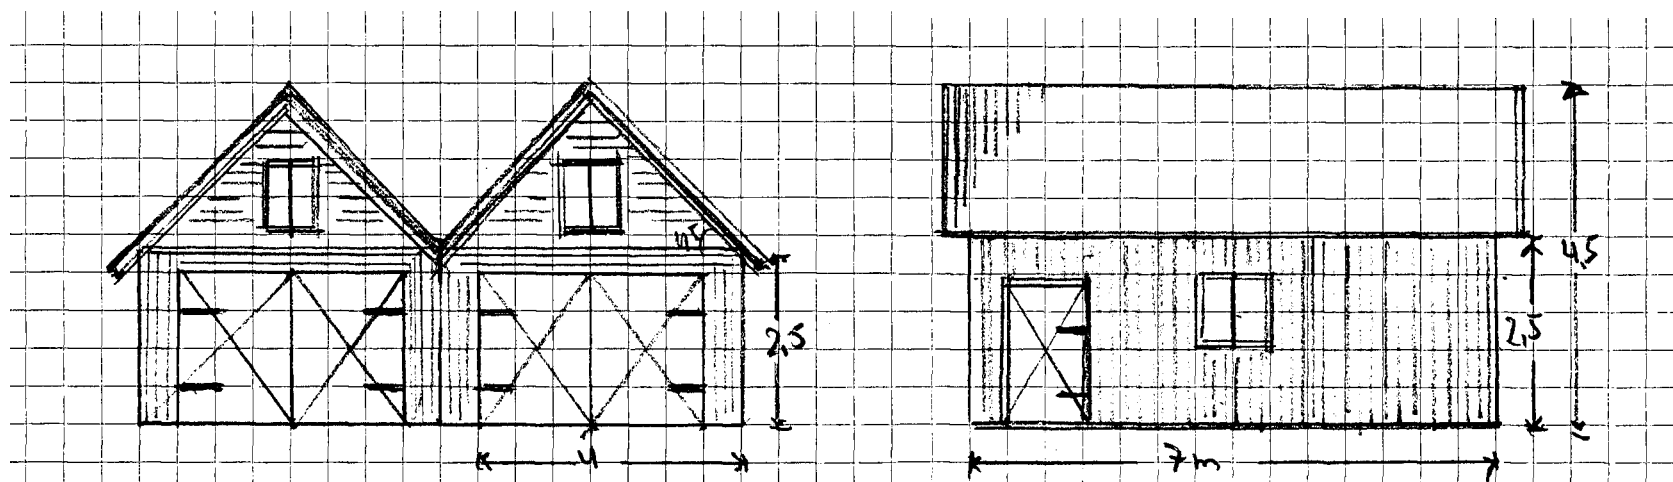

Grønholmen

◊ EI KYSTPERLE I SANDE ◊

8

HYTTER

13

NAUST

17

T. SOL

62

° NORD

GRØNHOLMEN AS ◊ 6084 Larsnes ◊ T: 482 46 331 ◊ gronholmen.no

MEDIUM NAUST

Lengde: 7 m
Bredde: 4 m
Høgde: 2,5 m - 4,5 m
Målestokk 1:100