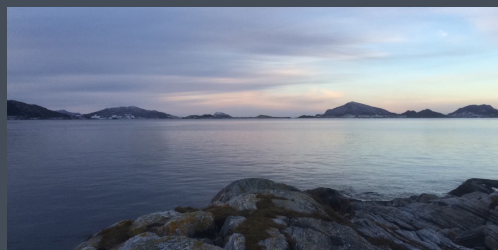

Grønholmen

◆ EI KYSTPERLE I SANDE ◆

tegnene.no/illustrasjon - Gunnar Flusund

8

HYTTER

13

NAUST

HYTTEGREND, NAUST OG BÅTPASSAR PÅ LARSNES

I utkanten av landsbyen Larsnes ligg Grønholmen. Her planlegg vi ei hyttegrend med god båthamn og naust eit steinkast unna. Med panoramautsikt til hav og fjell er Grønholmen eit ypparleg utgangspunkt for bading, padling og fiskeing eller lette fjellturar med blåbærspann i hand. Her kan du nyte sola frå ho står opp om morgonen til ho går i havet seint på kveld. Dette kan bli ditt paradisi.

GRØNHOLMEN AS ◆ 6084 Larsnes ◆ T: 482 46 331 ◆ gronholmen.no

62

° NORD

17

T. SOL

GRØNHOLMEN