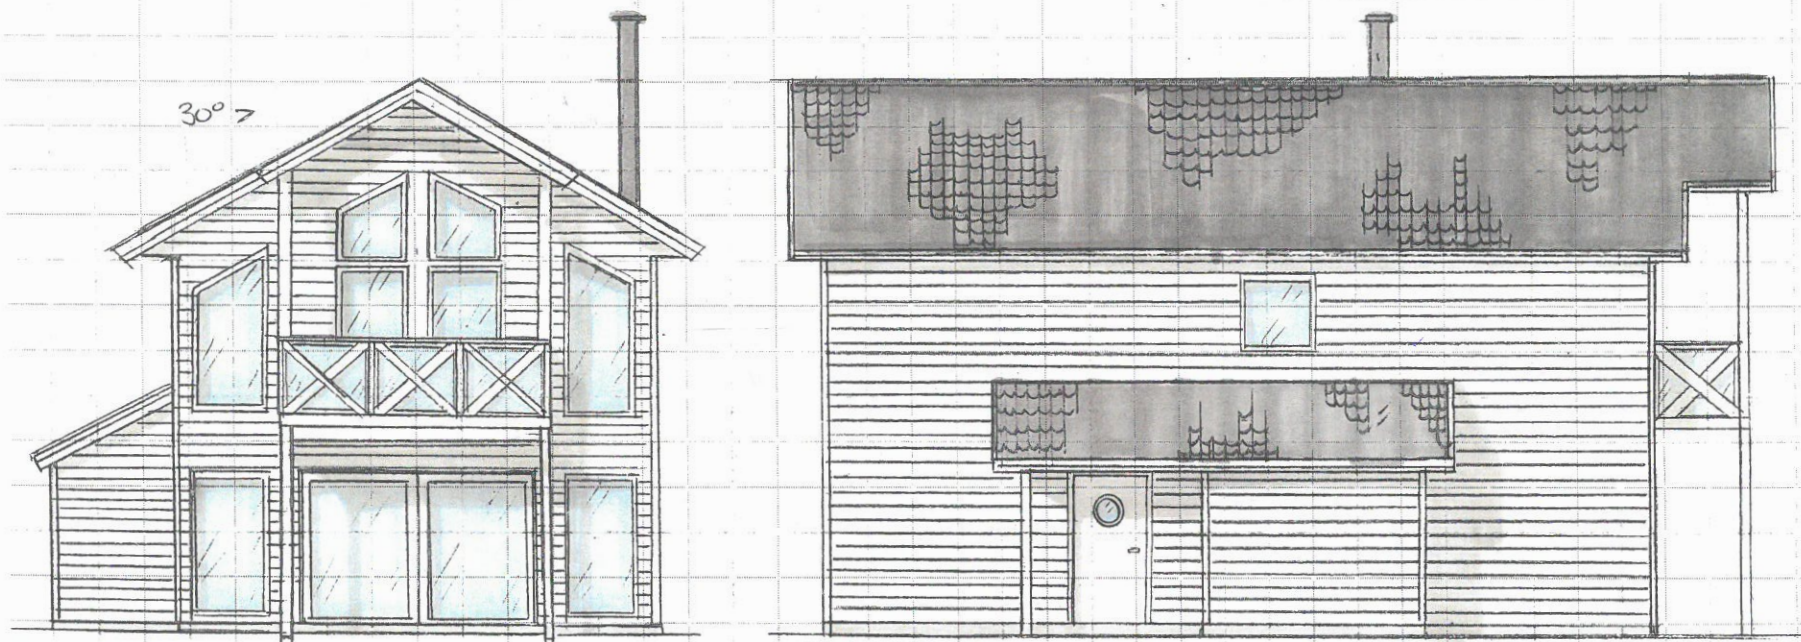

Grønholmen

◆ EI KYSTPERLE I SANDE ◆

8

HYTTER

13

NAUST

17

T. SOL

62

° NORD

GRØNHOLMEN AS ◆ 6084 Larsnes ◆ T: 482 46 331 ◆ gronholmen.no

STOR HYTTE

BRA: 130 m² + bod 4,8 m²

Lengde: 12,4 m

Bredde: 8,2 m

Målestokk 1:100