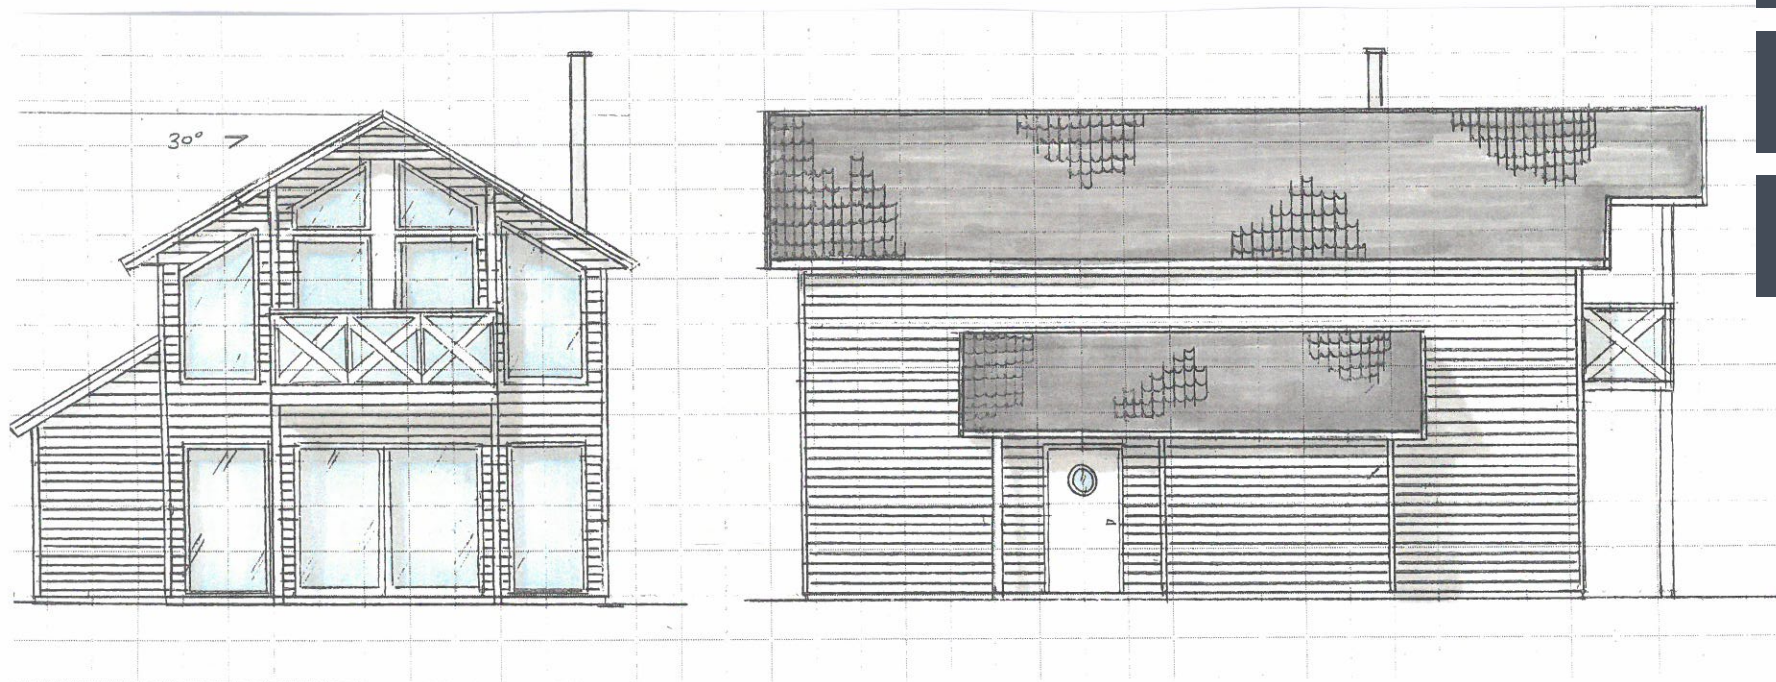

Grønholmen

◆ EI KYSTPERLE I SANDE ◆

8

HYTTER

13

NAUST

17

T. SOL

62

° NORD

GRØNHOLMEN AS ◆ 6084 Larsnes ◆ T: 482 46 331 ◆ gronholmen.no

MEDIUM HYTTE

BRA: 109 m² + bod 4,8 m²

Lengde: 10,6 m

Bredde: 7,6 m

Målestokk 1:100