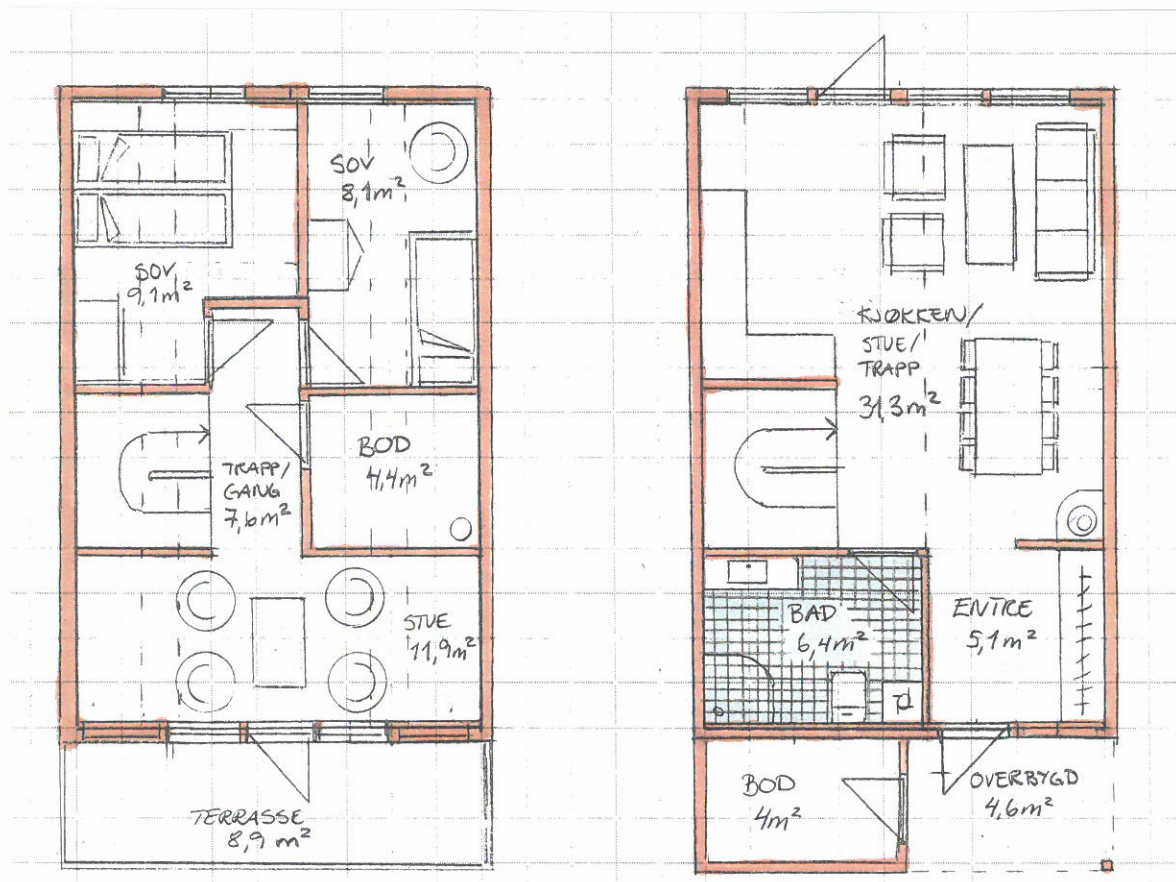

17

T. SOL

62

° NORD

GRØNHOLMEN AS ◆ 6084 Larsnes ◆ T: 482 46 331 ◆ gronholmen.no

LITA HYTTE

BRA: 82,8 m² + bod 4 m²

Lengde: 10,4 m

Bredde: 5,8 m

Målestokk 1:100

GRØNHOLMEN AS ◊ 6084 Larsnes ◊ T: 482 46 331 ◊ gronholmen.no

LITA HYTTE

BRA: 82,8 m² + bod 4 m²

Lengde: 10,4 m

Bredde: 5,8 m

Målestokk 1:100