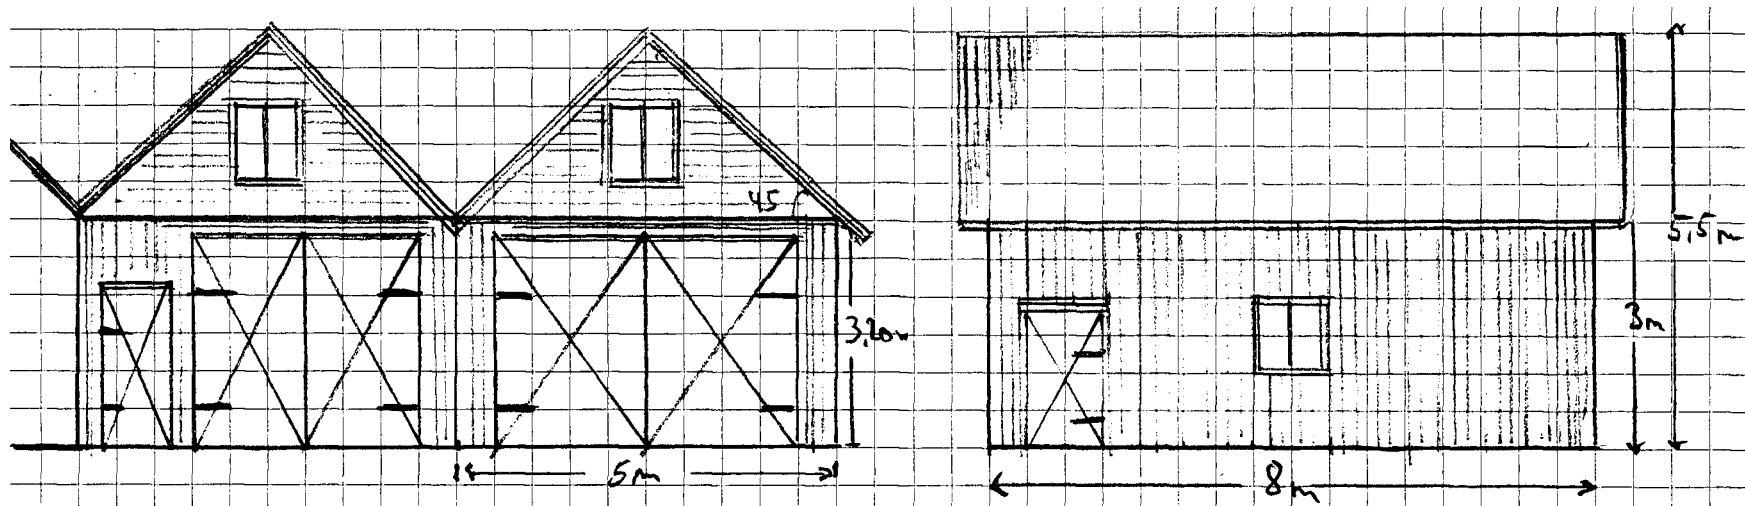

17

T. SOL

62

° NORD

GRØNHOLMEN AS ◊ 6084 Larsnes ◊ T: 482 46 331 ◊ gronholmen.no

STORT NAUST

Lengde: 8 m
Bredde: 5 m
Høgde: 3,2 m - 5,5 m
Målestokk 1:100