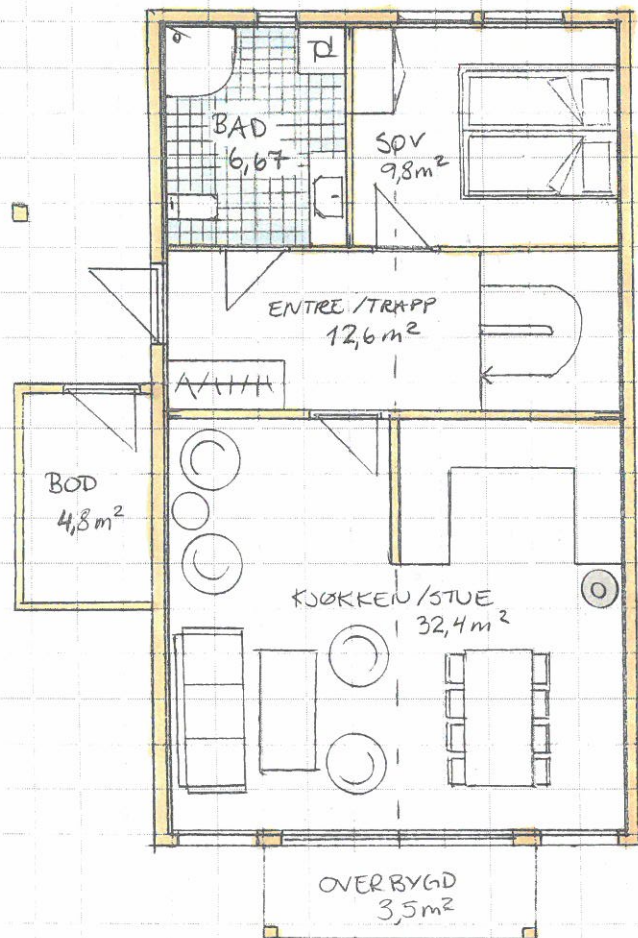

GRØNHOLMEN AS ◆ 6084 Larsnes ◆ T: 482 46 331 ◆ gronholmen.no

STOR HYTTE

BRA: 130 m² + bod 4,8 m²

Lengde: 12,4 m

Bredde: 8,2 m

Målestokk 1:100

GRØNHOLMEN AS ◊ 6084 Larsnes ◊ T: 482 46 331 ◊ gronholmen.no

STOR HYTTE

BRA: 130 m² + bod 4,8 m²

Lengde: 12,4 m

Bredde: 8,2 m

Målestokk 1:100

GRØNHOLMEN

Grønholmen

◊ EI KYSTPERLE I SANDE ◊

8