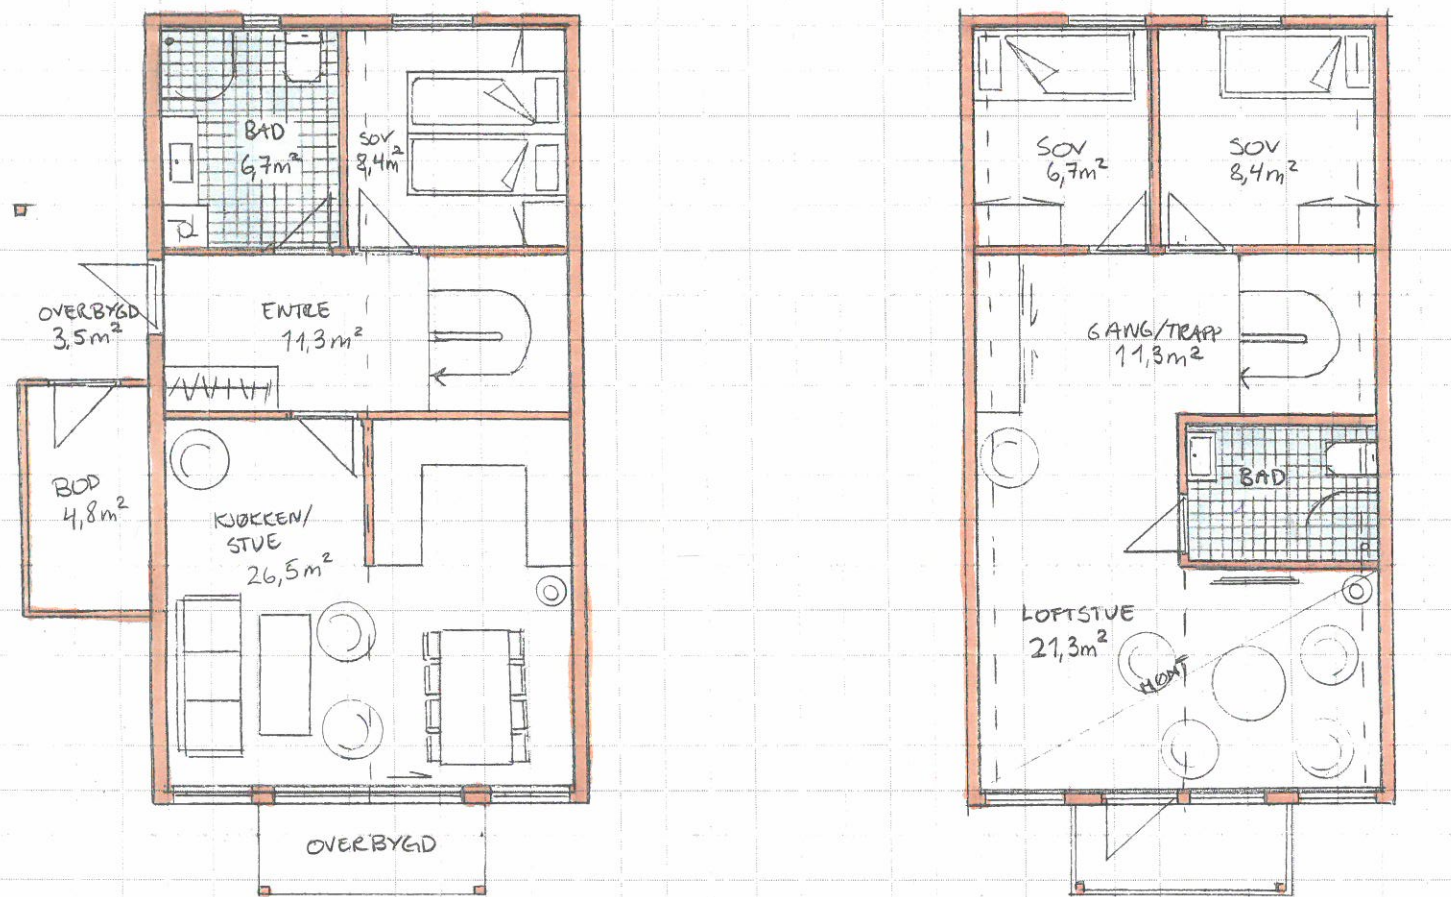

62

° NORD

GRØNHOLMEN AS ◆ 6084 Larsnes ◆ T: 482 46 331 ◆ gronholmen.no

MEDIUM HYTTE

BRA: 109 m² + bod 4,8 m²

Lengde: 10,6 m

Bredde: 7,6 m

Målestokk 1:100

GRØNHOLMEN AS ◊ 6084 Larsnes ◊ T: 482 46 331 ◊ gronholmen.no

MEDIUM HYTTE

BRA: 109 m² + bod 4,8 m²

Lengde: 10,6 m

Bredde: 7,6 m

Målestokk 1:100

Grønholmen

◆ EI KYSTPERLE I SANDE ◆