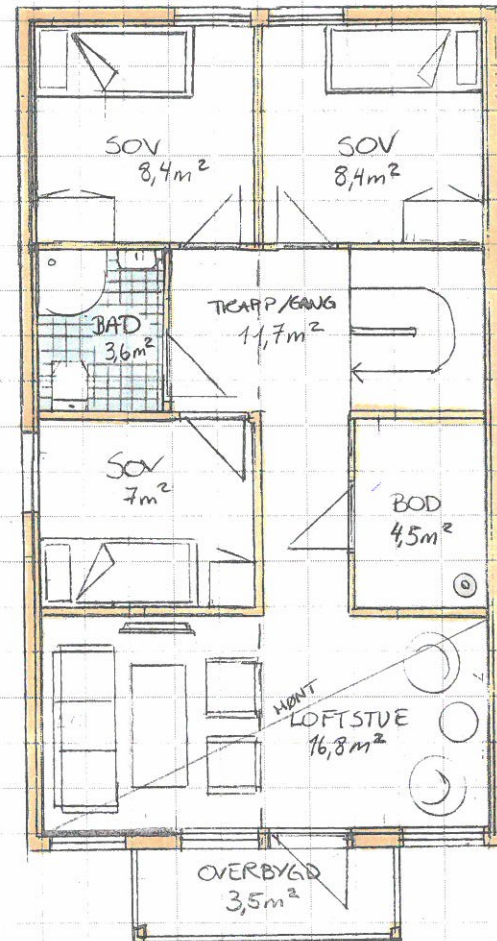

GRØNHOLMEN AS ◆ 6084 Larsnes ◆ T: 482 46 331 ◆ gronholmen.no

STOR HYTTE

BRA: 130 m² + bod 4,8 m²

Lengde: 12,4 m

Bredde: 8,2 m

Målestokk 1:100

GRØNHOLMEN AS ◊ 6084 Larsnes ◊ T: 482 46 331 ◊ gronholmen.no

STOR HYTTE

BRA: 130 m² + bod 4,8 m²

Lengde: 12,4 m

Bredde: 8,2 m

Målestokk 1:100

GRØNHOLMEN

Grønholmen

◊ EI KYSTPERLE I SANDE ◊

8