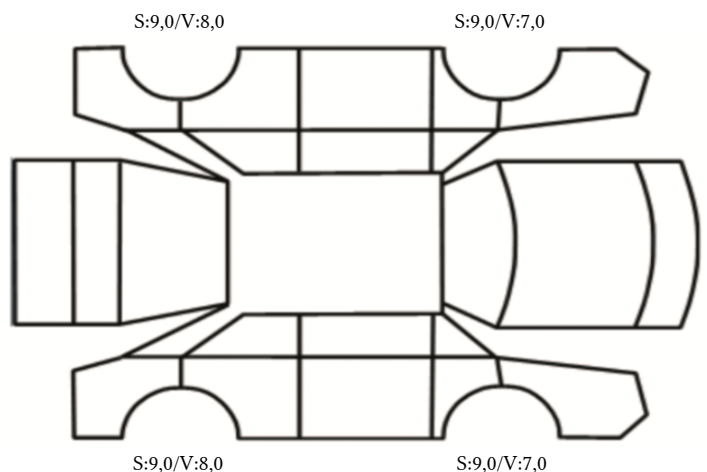

GENERELL BESKRIVELSE/KOMMENTAR

DATO: SIGNATUR SELGER:

DATO: SIGNATUR KUNDE:

SKADETEGNING:

KONTROLLPUNKTER SOM LIGGER TIL GRUNN FOR TILSTANDSRAPPORTEN

MERK: Kontrollen omfatter de av nedenstående punkter som er aktuelle for angjeldende bil ut fra bilens tekniske spesifikasjoner og utstyr.