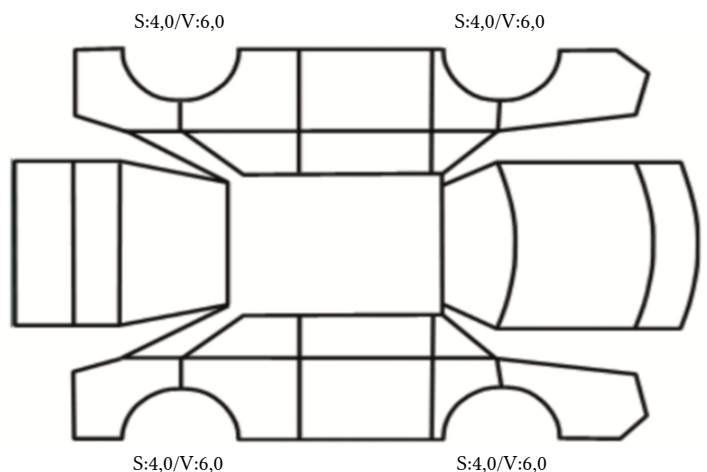

GENERELL BESKRIVELSE/KOMMENTAR

DATO: SIGNATUR SELGER:

DATO: SIGNATUR KUNDE:

SKADETEGNING:

Tilstandsrapport

KONTROLLPUNKTER SOM LIGGER TIL GRUNN FOR TILSTANDSRAPPORTEN

MERK: Kontrollen omfatter de av nedenstående punkter som er aktuelle for angjeldende bil ut fra bilens tekniske spesifikasjoner og utstyr.