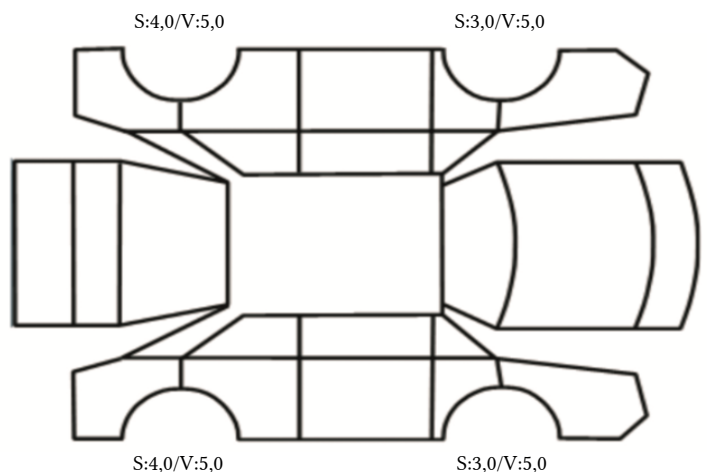

SKADETEGNING:

KONTROLLPUNKTER SOM LIGGER TIL GRUNN FOR TILSTANDSRAPPORTEN

MERK: Kontrollen omfatter de av nedenstående punkter som er aktuelle for angjeldende bil ut fra bilens tekniske spesifikasjoner og utstyr.