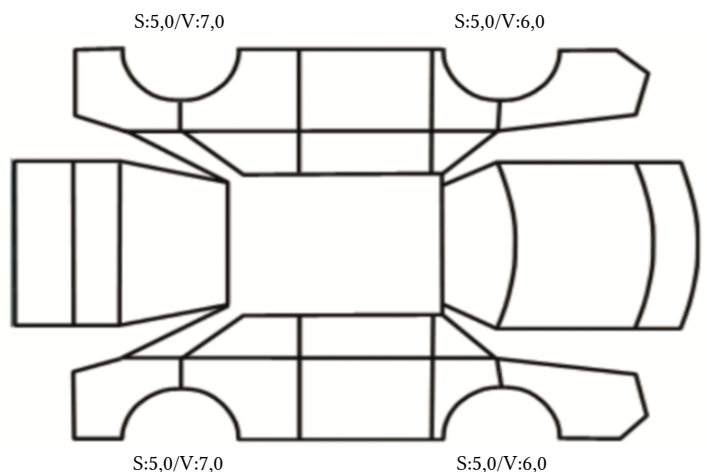

GENERELL BESKRIVELSE/KOMMENTAR

DATO: SIGNATUR SELGER:

DATO: SIGNATUR KUNDE:

SKADETEGNING:

KONTROLLPUNKTER SOM LIGGER TIL GRUNN FOR TILSTANDSRAPPORTEN

MERK: Kontrollen omfatter de av nedenstående punkter som er aktuelle for angjeldende bil ut fra bilens tekniske spesifikasjoner og utstyr.