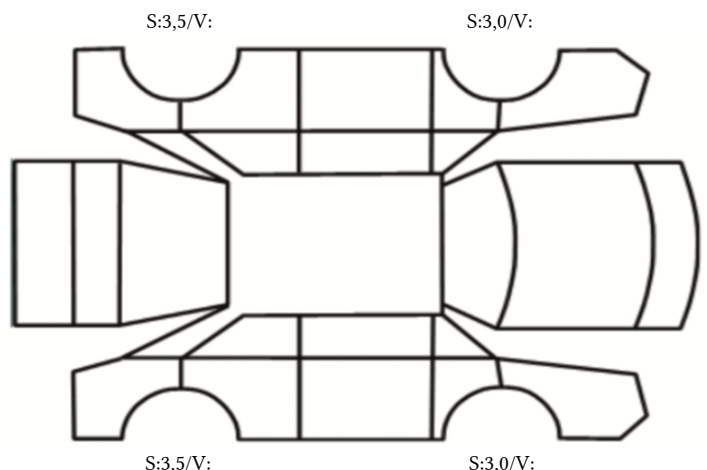

GENERELL BESKRIVELSE/KOMMENTAR

DATO: SIGNATUR SELGER:

DATO: SIGNATUR KUNDE:

SKADETEGNING:

KONTROLLPUNKTER SOM LIGGER TIL GRUNN FOR TILSTANDSRAPPORTEN

MERK: Kontrollen omfatter de av nedenstående punkter som er aktuelle for angjeldende bil ut fra bilens tekniske spesifikasjoner og utstyr.