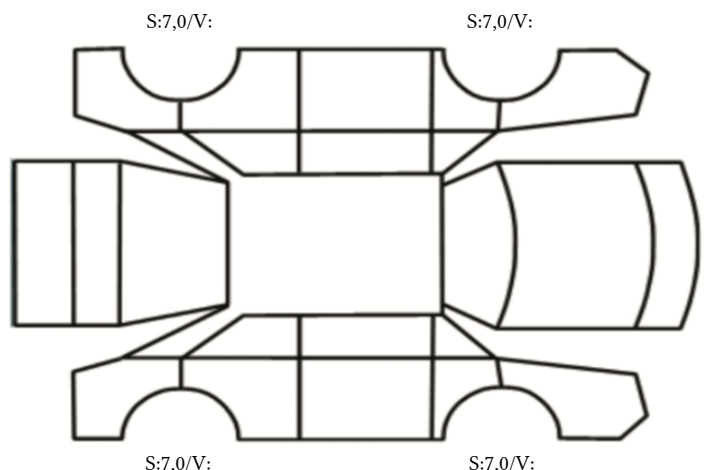

GENERELL BESKRIVELSE/KOMMENTAR

DATO: SIGNATUR SELGER:

DATO: SIGNATUR KUNDE:

SKADETEGNING:

KONTROLLPUNKTER SOM LIGGER TIL GRUNN FOR TILSTANDSRAPPORTEN

MERK: Kontrollen omfatter de av nedenstående punkter som er aktuelle for angjeldende bil ut fra bilens tekniske spesifikasjoner og utstyr.