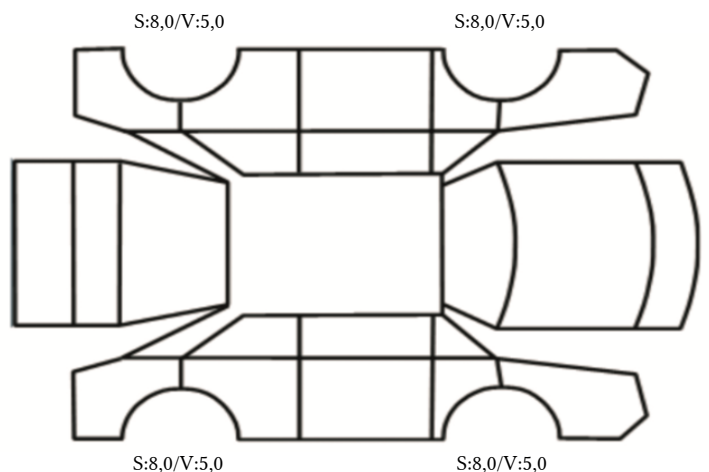

GENERELL BESKRIVELSE/KOMMENTAR

DATO: SIGNATUR SELGER:

DATO: SIGNATUR KUNDE:

SKADETEGNING:

KONTROLLPUNKTER SOM LIGGER TIL GRUNN FOR TILSTANDSRAPPORTEN

MERK: Kontrollen omfatter de av nedenstående punkter som er aktuelle for angjeldende bil ut fra bilens tekniske spesifikasjoner og utstyr.