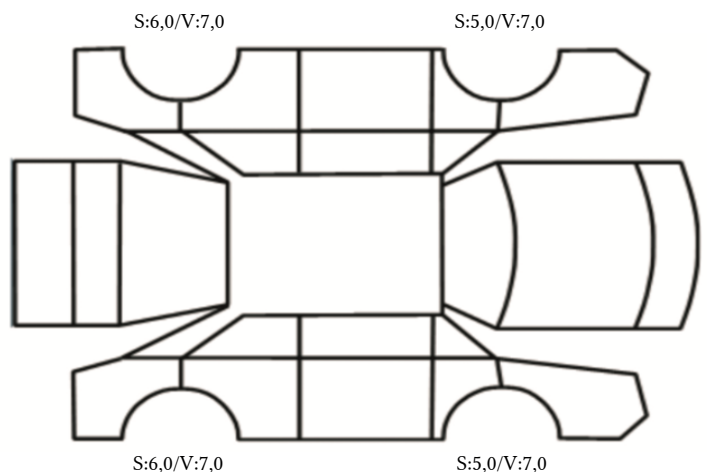

GENERELL BESKRIVELSE/KOMMENTAR

DATO: SIGNATUR SELGER:

DATO: SIGNATUR KUNDE:

SKADETEGNING:

KONTROLLPUNKTER SOM LIGGER TIL GRUNN FOR TILSTANDSRAPPORTEN

MERK: Kontrollen omfatter de av nedenstående punkter som er aktuelle for angjeldende bil ut fra bilens tekniske spesifikasjoner og utstyr.