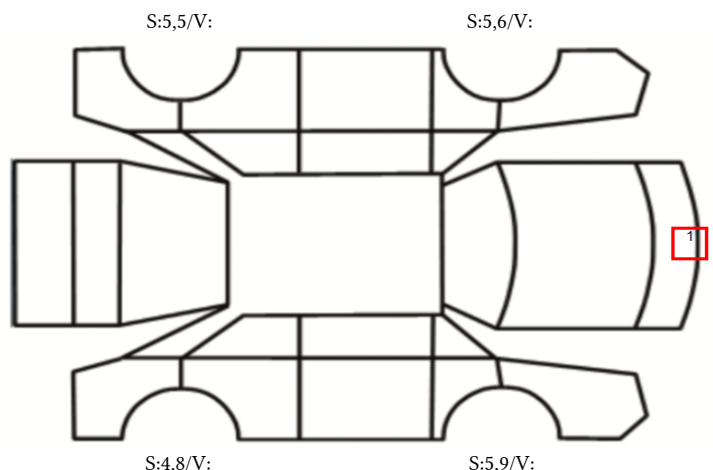

Tilstandsrapport

GODKJENT AV

FORBRUKERRÅDET

MERKE:	Volvo	ANTALL NØKLER:	2	BRUKT IMPORTERT:	Nei
MODELL:	V60	ANTIRUSTGARANTI:	Ja	REGISTERREIM SKIFTET, DATO:	
VARIANT:	D5 Momentum Twin Engine	MOTOR, SYL VOLUM:	2,4 l	REGISTERREIM SKIFTET, KM:	0
DRIVHJUL:	4x4	MOTOR, EFFEKT:	163Hk	SISTE SERVICE:	
GIRTYPE:	Automat	DRIVSTOFF:	Diesel/Batteri	PKK UTFØRT:	Ja
KJENNEMERKE:	YA67569	TRIMMET/CHIPTUNET:	Nei	SERVICEHEFTE/SERVICER FULGT:	Ja
UNDERST. NR.:	YV1GWBH0G1295247			VOGNMAPPE M/INSTRUKSJONS BOK:	Ja
KILOMETERSTAND:	48786	BEKREFTET KM:	Ja	TIDLIGERE STØRRE SKADE:	Nei
ÅRSMODELL:	2016	KOLL. PUTER UTKOBLET:	Nei	TIDLIGERE ANNEN ENN NORMAL BRUK:	Normal
REG. FØRSTE GANG:	27.08.2015	HEFTELSER:	Nei	RAPPORT DATO:	13.08.2019

TEKNISK VURDERING - TRAFIKK OG SIKKERHET

SAMLET VURDERING	MERKNADER - BEDRE ENN SAMLET VURDERING	MERKNADER - SVAKERE ENN SAMLET VURDERING
Normal iht alder og kjørelengde.		

UTVENDIG VURDERING - EKSTERIØR OG UTVENDIG LYS

SAMLET VURDERING	MERKNADER - BEDRE ENN SAMLET VURDERING	MERKNADER - SVAKERE ENN SAMLET VURDERING
Normal iht alder og kjørelengde.	A Støtfanger/grill 1). Støtfangerdeksel foran skiftet - foran	

INNVENDIG VURDERING - INTERIØR OG INSTRUMENTER

SAMLET VURDERING	MERKNADER - BEDRE ENN SAMLET VURDERING	MERKNADER - SVAKERE ENN SAMLET VURDERING
Normal iht alder og kjørelengde.		

GENERELL BESKRIVELSE/KOMMENTAR

DATO: SIGNATUR SELGER:

DATO: SIGNATUR KUNDE:

SKADETEGNING: