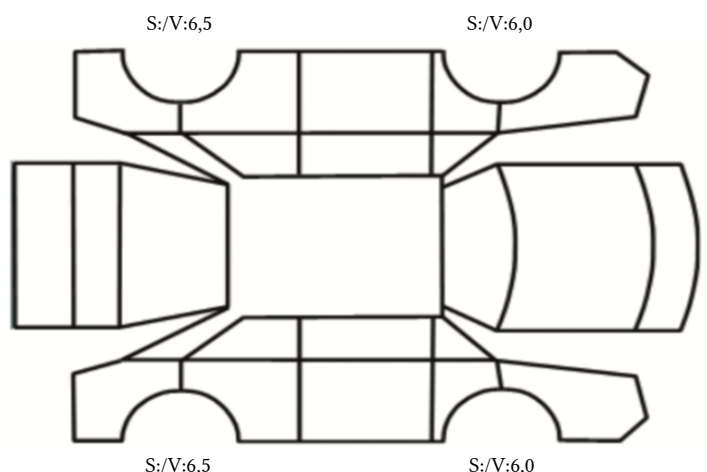

DATO: SIGNATUR SELGER:

DATO: SIGNATUR KUNDE:

SKADETEGNING:

Tilstandsrapport

KONTROLLPUNKTER SOM LIGGER TIL GRUNN FOR TILSTANDSRAPPORTEN

MERK: Kontrollen omfatter de av nedenstående punkter som er aktuelle for angjeldende bil ut fra bilens tekniske spesifikasjoner og utstyr.