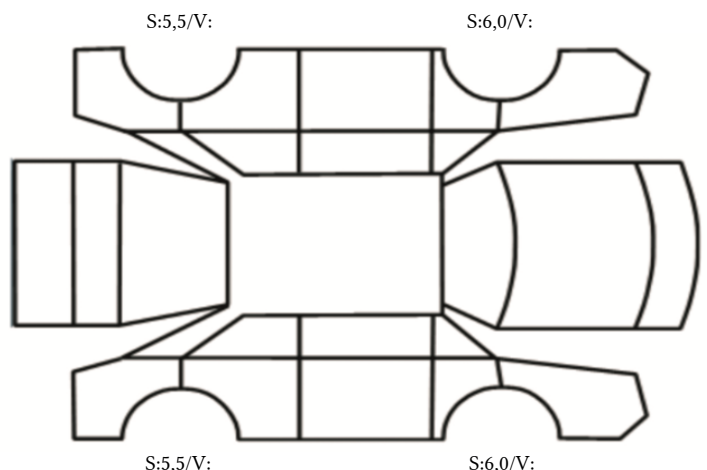

SKADETEGNING:

KONTROLLPUNKTER SOM LIGGER TIL GRUNN FOR TILSTANDSRAPPORTEN

MERK: Kontrollen omfatter de av nedenstående punkter som er aktuelle for angjeldende bil ut fra bilens tekniske spesifikasjoner og utstyr.