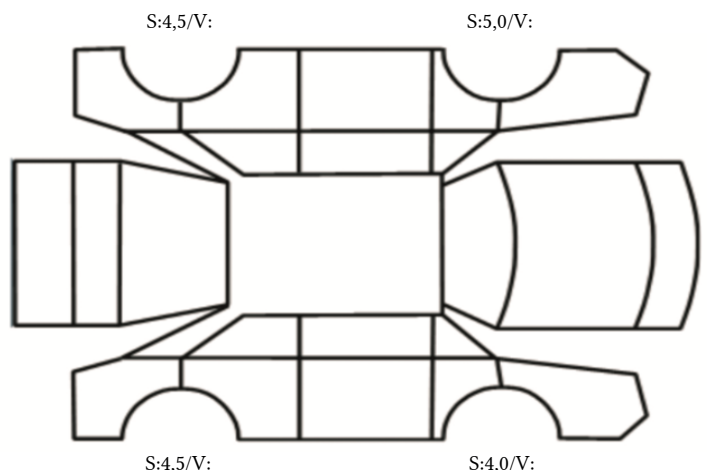

GENERELL BESKRIVELSE/KOMMENTAR

DATO: SIGNATUR SELGER:

DATO: SIGNATUR KUNDE:

SKADETEGNING:

KONTROLLPUNKTER SOM LIGGER TIL GRUNN FOR TILSTANDSRAPPORTEN

MERK: Kontrollen omfatter de av nedenstående punkter som er aktuelle for angjeldende bil ut fra bilens tekniske spesifikasjoner og utstyr.