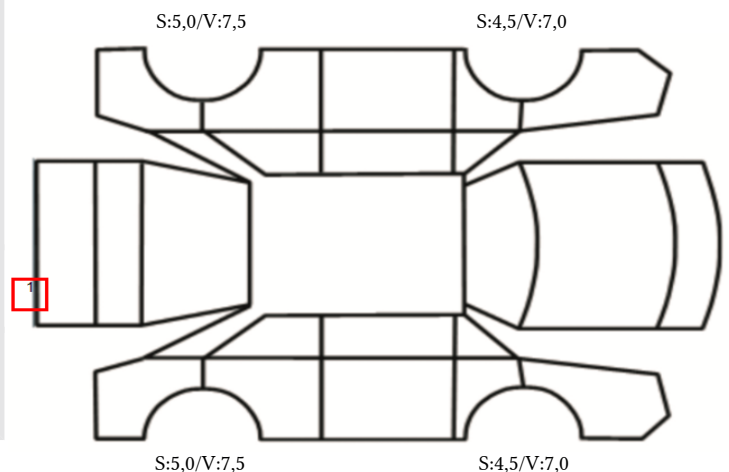

DATO: SIGNATUR SELGER:

DATO: SIGNATUR KUNDE:

SKADETEGNING:

KONTROLLPUNKTER SOM LIGGER TIL GRUNN FOR TILSTANDSRAPPORTEN

MERK: Kontrollen omfatter de av nedenstående punkter som er aktuelle for angjeldende bil ut fra bilens tekniske spesifikasjoner og utstyr.