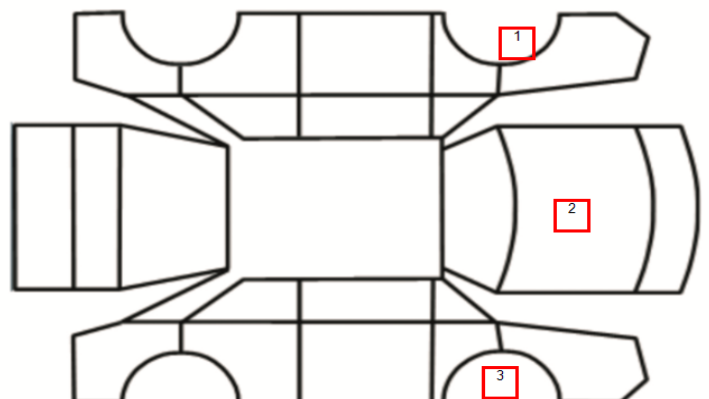

DATO: SIGNATUR SELGER:

DATO: SIGNATUR KUNDE:

SKADETEGNING:

KONTROLLPUNKTER SOM LIGGER TIL GRUNN FOR TILSTANDSRAPPORTEN

MERK: Kontrollen omfatter de av nedenstående punkter som er aktuelle for angjeldende bil ut fra bilens tekniske spesifikasjoner og utstyr.