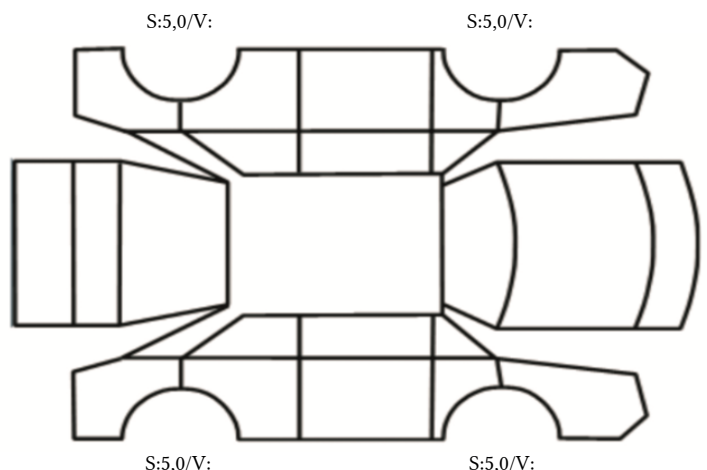

GENERELL BESKRIVELSE/KOMMENTAR

DATO: SIGNATUR SELGER:

DATO: SIGNATUR KUNDE:

SKADETEGNING:

KONTROLLPUNKTER SOM LIGGER TIL GRUNN FOR TILSTANDSRAPPORTEN

MERK: Kontrollen omfatter de av nedenstående punkter som er aktuelle for angjeldende bil ut fra bilens tekniske spesifikasjoner og utstyr.