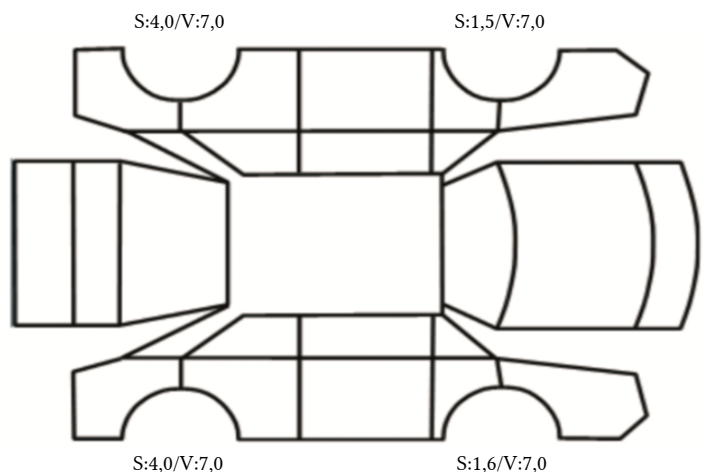

GENERELL BESKRIVELSE/KOMMENTAR

DATO: SIGNATUR SELGER:

DATO: SIGNATUR KUNDE:

SKADETEGNING:

KONTROLLPUNKTER SOM LIGGER TIL GRUNN FOR TILSTANDSRAPPORTEN

MERK: Kontrollen omfatter de av nedenstående punkter som er aktuelle for angjeldende bil ut fra bilens tekniske spesifikasjoner og utstyr.