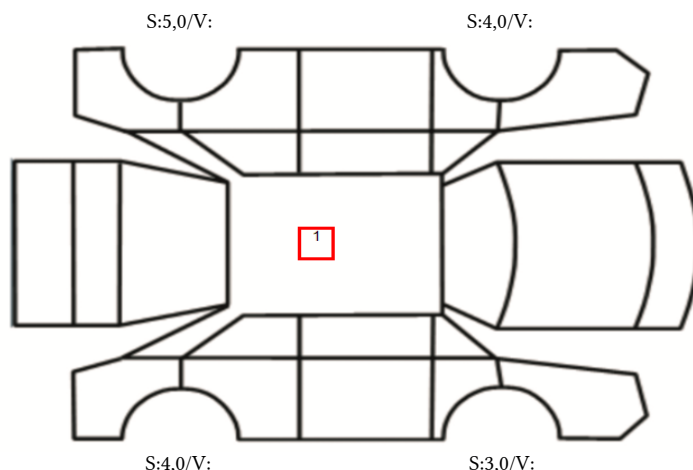

DATO: SIGNATUR SELGER:

DATO: SIGNATUR KUNDE:

SKADETEGNING:

Tilstandsrapport

KONTROLLPUNKTER SOM LIGGER TIL GRUNN FOR TILSTANDSRAPPORTEN

MERK: Kontrollen omfatter de av nedenstående punkter som er aktuelle for angjeldende bil ut fra bilens tekniske spesifikasjoner og utstyr.