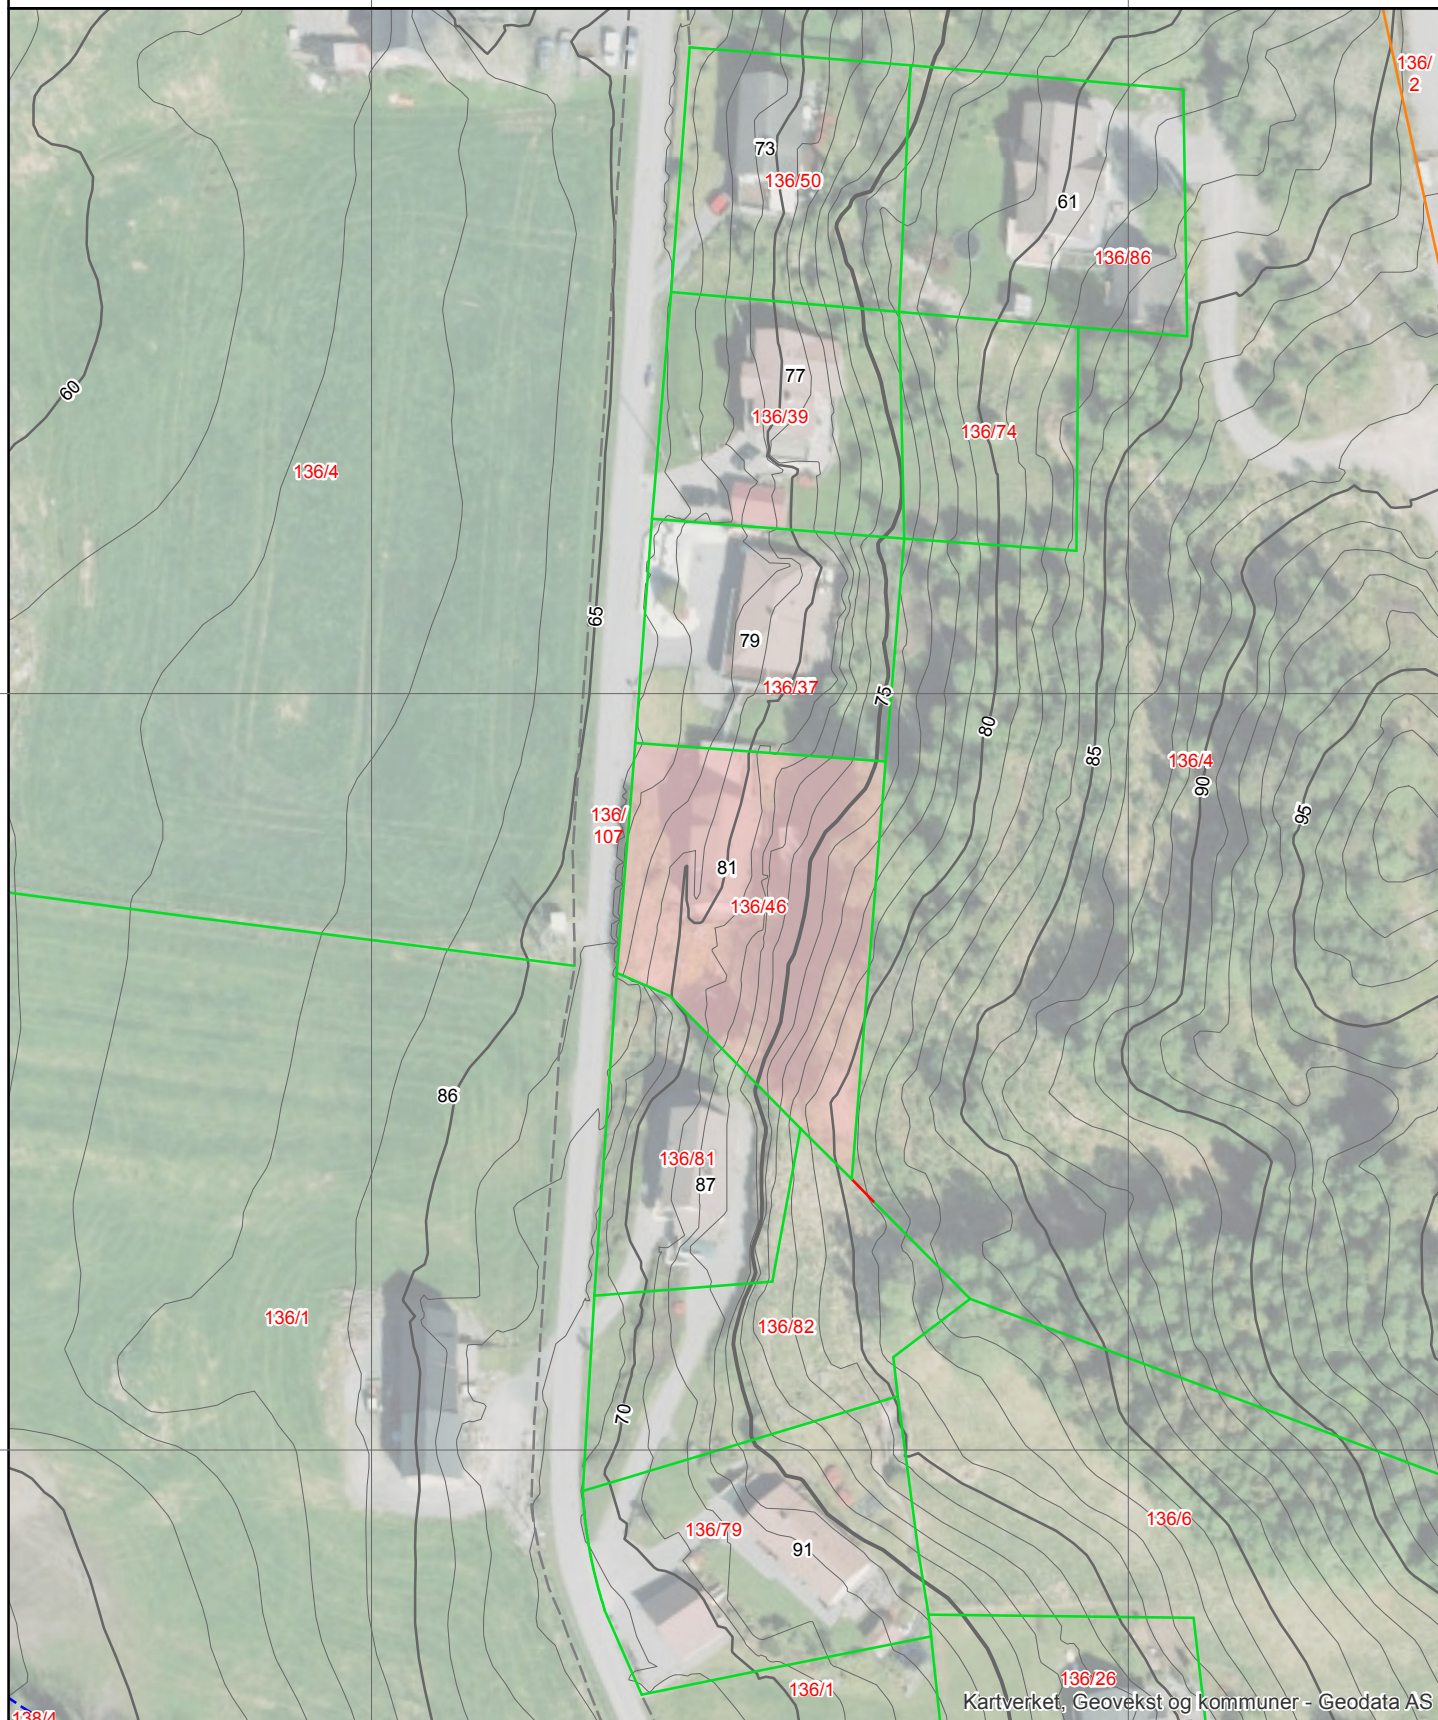

Kommune: 1224 Kvinnherad

Eiendom: 1224/136/46/0/0

Eiendomsgrenser

- Middels - høy nøyaktighet
- Mindre nøyaktig
- Lite nøyaktig
- Skissenøyaktighet eller uviss
- Omtvistet grense
- - - Vannkant
- - - Vegkant
- - - Fiktiv grenselinje
- - - Teigdelelinje
- - - Punktfeste

Målestokk 1:1000

Dato: 19.8.2019

Kartverket, Geovekst og kommuner - Geodata AS

Kommune: 1224 Kvinnherad

Eiendom: 1224/136/46/0/0

Eiendomsgrenser

— Middels - høy nøyaktighet

— Mindre nøyaktig

— Lite nøyaktig

— Skissenøyaktighet eller uviss

— Omtvistet grense

— Vannkant

— Vegkant

— Fiktiv grenselinje

— Teigdelelinje

— Punktfeste

Målestokk 1:1000

Dato: 19.8.2019

0 25 50 m