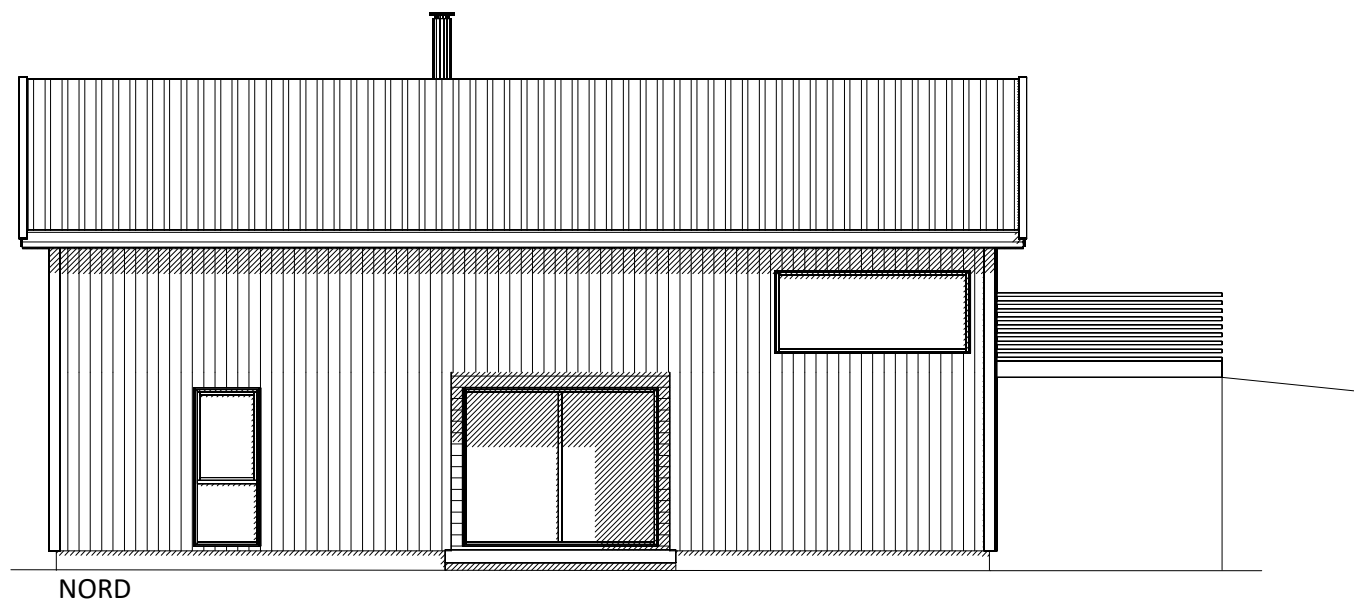

SØR

ØST

NORD

VEST

- 3 13.06.2019th Revidert, speilvendt
- 2 11.06.2019th Revidert
- 1 22.05.2019th Revidert

Tiltakshaver: Svivkollen hyttefelt AS

Byggeplass: Fjonevegen, tomt 30

Kommune: Nissedal

Gnr: 31 Bnr: 202 Mål: 1 : 100

Fasader

Dato: 03.05.2019

Tegn: tore

Prosjekt nr.:

Tegn.nr: 502

svivkollen

© Tegningen er beskyttet i.h.t. lov om opphavsrett.