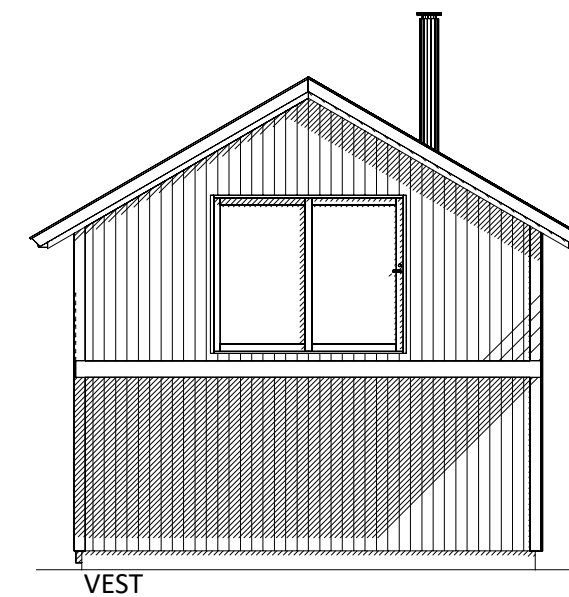

SØR

ØST

NORD

VEST

- 3 13.06.2019th Revidert, speilvendt
- 2 11.06.2019th Revidert
- 1 22.05.2019th Revidert

Tiltakshaver: Svivkollen hyttefelt AS

Byggeplass: Fjonevegen, tomt 30

Kommune: Nissedal

Gnr: 31 Bnr: 202 Mål: 1 : 100

Fasader

Dato: 03.05.2019

Tegn: tore

Prosjekt nr.:

Tegn.nr: 502

svivkollen

© Tegningen er beskyttet i.h.t. lov om opphavsrett.