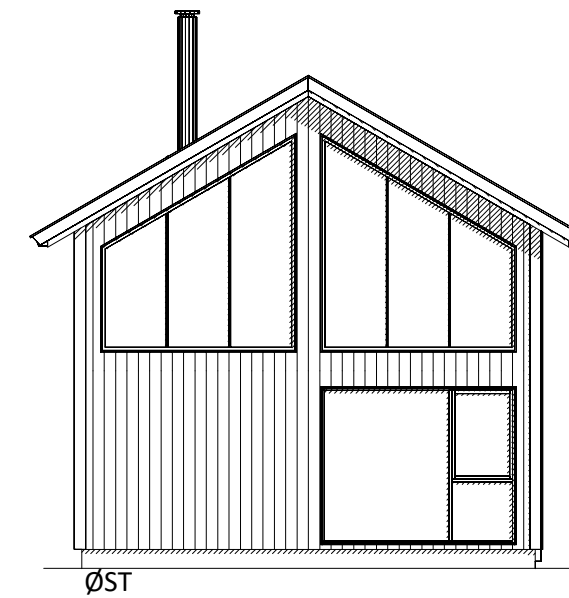

SØR

ØST

NORD

VEST

- 3 13.06.2019th Revidert, speilvendt
- 2 11.06.2019th Revidert
- 1 22.05.2019th Revidert

Tiltakshaver: Svivkollen hyttefelt AS

Byggeplass: Fjonevegen, tomt 30

Kommune: Nissedal

Gnr: 31 Bnr: 202 Mål: 1 : 100

Fasader

Dato: 03.05.2019

Tegn: tore

Prosjekt nr.:

Tegn.nr: 502

svivkollen

© Tegningen er beskyttet i.h.t. lov om opphavsrett.