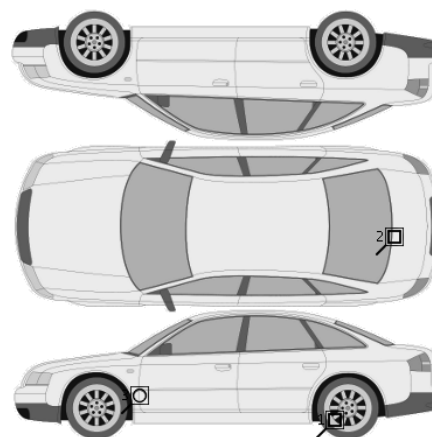

TEKNISK VURDERING - TRAFIKK OG SIKKERHET

Samlet vurdering	Merknader - bedre enn samlet vurdering	Merknader - svakere enn samlet vurdering
Normal iht. alder og kjørelengde		

UTVENDIG VURDERING - EKSTERIØR OG UTVENDIG LYS

Samlet vurdering	Merknader - bedre enn samlet vurdering	Merknader - svakere enn samlet vurdering
Normal iht. alder og kjørelengde		Ripe: Ripe kankjørt felg. Kun kosmetisk. Ripe: Noen små riper lastekant bak. Kun kosmetisk betydning. Steinsprut: Liten steinsprut, penslet med lakk.

INNVEDIG VURDERING - INTERIØR OG INSTRUMENTER

Samlet vurdering	Merknader - bedre enn samlet vurdering	Merknader - svakere enn samlet vurdering
Normal iht. alder og kjørelengde		

GENERELL BESKRIVELSE/KOMMENTAR

Bilen kan ha div sår, riper, skader og steinsprang. Se på/over bilen.
Fersk service, utført i juli 1019.
Nye sommerdekk på 18" alufelger.
Gode piggfrie vinterdekk med 5mm mønster.

Dato: Signatur selger

Dato: Signatur kunde:

SKADETEGNING:

- ☐ Ripe
- ☒ Bulk
- ☐ Steinsprut
- ☐ Lakkrust
- ☐ Annet