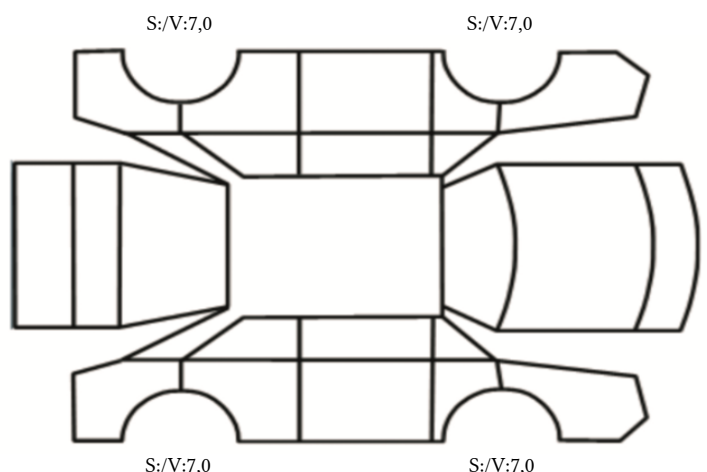

GENERELL BESKRIVELSE/KOMMENTAR

DATO: SIGNATUR SELGER:

DATO: SIGNATUR KUNDE:

SKADETEGNING:

KONTROLLPUNKTER SOM LIGGER TIL GRUNN FOR TILSTANDSRAPPORTEN

MERK: Kontrollen omfatter de av nedenstående punkter som er aktuelle for angjeldende bil ut fra bilens tekniske spesifikasjoner og utstyr.