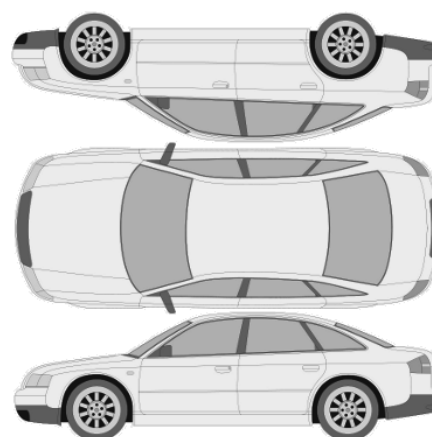

TEKNISK VURDERING - TRAFIKK OG SIKKERHET

Samlet vurdering	Merknader - bedre enn samlet vurdering	Merknader - svakere enn samlet vurdering
Normal iht. alder og kjørelengde		

UTVENDIG VURDERING - EKSTERIØR OG UTVENDIG LYS

Samlet vurdering	Merknader - bedre enn samlet vurdering	Merknader - svakere enn samlet vurdering
Normal iht. alder og kjørelengde		

INNVEDIG VURDERING - INTERIØR OG INSTRUMENTER

Samlet vurdering	Merknader - bedre enn samlet vurdering	Merknader - svakere enn samlet vurdering
Normal iht. alder og kjørelengde		

GENERELL BESKRIVELSE/KOMMENTAR

Bilen kan ha div sår, riper, skader og steinsprang. Se på/over bilen.
Full servicehistorikk, alle servicer fulgt.
Siste service utført aug. 2019.
Gode sommerdekk med 6mm mønster.
Gode piggfrie vinterdekk med 7mm mønster.

Dato: **Signatur selger**

Dato: **Signatur kunde:**

SKADETEGNING:

- ☐ Ripe
- ☒ Bulk
- ☐ Steinsprut
- ☐ Lakkrust
- ☐ Annet