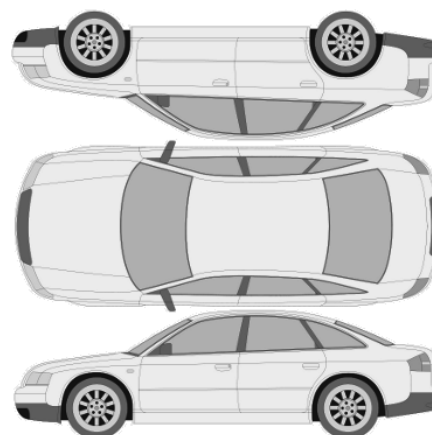

TEKNISK VURDERING - TRAFIKK OG SIKKERHET

Samlet vurdering	Merknader - bedre enn samlet vurdering	Merknader - svakere enn samlet vurdering
Normal iht. alder og kjørelengde		

UTVENDIG VURDERING - EKSTERIØR OG UTVENDIG LYS

Samlet vurdering	Merknader - bedre enn samlet vurdering	Merknader - svakere enn samlet vurdering
Normal iht. alder og kjørelengde		

INNVEDIG VURDERING - INTERIØR OG INSTRUMENTER

Samlet vurdering	Merknader - bedre enn samlet vurdering	Merknader - svakere enn samlet vurdering
Normal iht. alder og kjørelengde		

GENERELL BESKRIVELSE/KOMMENTAR

Bilen kan ha div sår, riper, skader og steinsprang. Se på/over bilen.
Full servicehistorikk, alle servicer utført hos oss.
Siste service juni 2019 på 50.000km.
Gode piggfrie vinterdekk med 5mm mønster.
Gode sommerdekk med 5mm mønster.

Dato: **Signatur selger**

Dato: **Signatur kunde:**

SKADETEGNING:

- ☐ Ripe
- ☒ Bulk
- ☐ Steinsprut
- ☐ Lakkrust
- ☐ Annet