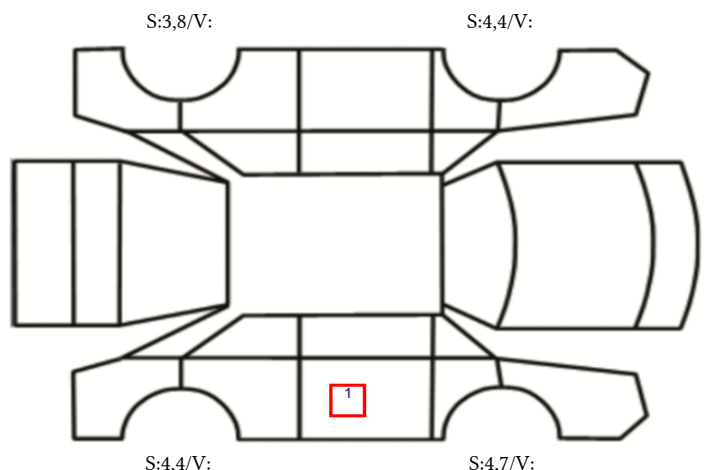

SKADETEGNING:

KONTROLLPUNKTER SOM LIGGER TIL GRUNN FOR TILSTANDSRAPPORTEN

MERK: Kontrollen omfatter de av nedenstående punkter som er aktuelle for angjeldende bil ut fra bilens tekniske spesifikasjoner og utstyr.