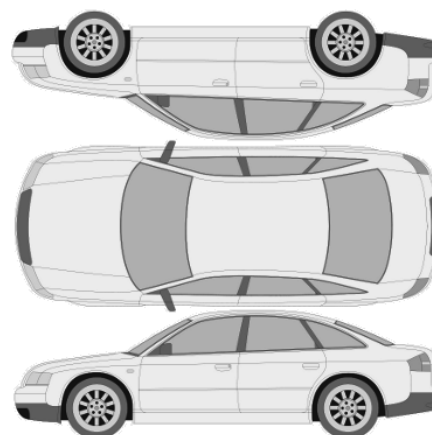

TEKNISK VURDERING - TRAFIKK OG SIKKERHET

Samlet vurdering	Merknader - bedre enn samlet vurdering	Merknader - svakere enn samlet vurdering
Normal iht. alder og kjørelengde		

UTVENDIG VURDERING - EKSTERIØR OG UTVENDIG LYS

Samlet vurdering	Merknader - bedre enn samlet vurdering	Merknader - svakere enn samlet vurdering
Normal iht. alder og kjørelengde		

INNVEDIG VURDERING - INTERIØR OG INSTRUMENTER

Samlet vurdering	Merknader - bedre enn samlet vurdering	Merknader - svakere enn samlet vurdering
Normal iht. alder og kjørelengde		

GENERELL BESKRIVELSE/KOMMENTAR

Bilen kan ha div sår, riper, skader og steinsprang. Se på/over bilen.
Full servicehistorikk, alle servicer fulgt.
Siste service juli 2019 på 27180km.
Gode sommerdekk med 4 mm mønster.
Gode piggdekk med 6mm mønster.

Dato: Signatur selger

Dato: Signatur kunde:

SKADETEGNING:

- ☐ Ripe
- ☒ Bulk
- ☐ Steinsprut
- ☐ Lakkrust
- ☐ Annet