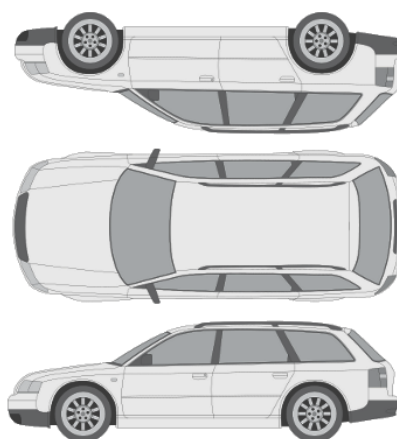

GENERELL BESKRIVELSE/KOMMENTAR

Karosseri/interiør/steinsprut/riper aksepteres av kunde!

Dato: Signatur selger

Dato: Signatur kunde:

SKADETEGNING:

- Ripe
- Bulk
- Steinsprut
- Lakkrust
- Annet

KONTROLLPUNKTER SOM LIGGER TIL GRUNN FOR TILSTANDSRAPPORTEN