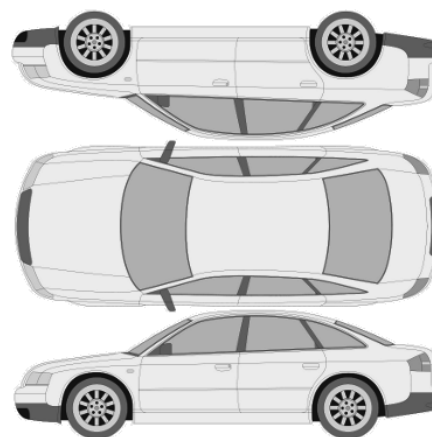

GODKJENT AV

FORBRUKERRÅDET

MERKE:	SKODA	ANTALL NØKLER:	2	BRUKT IMPORTERT:	Nei
MODELL:	OCTAVIA	ANTIRUSTGARANTI:	Ja	REGISTERREIM SKIFTET, DATO:	
VARIANT:	3 STV STYLE TDI 110 4X4			REGISTERREIM SKIFTET, KM:	
DRIVHJUL:	Alle	MOTOR, SYL. VOLUM:	1 598	SISTE SERVICE:	
GIRTYPE:	Manuell	MOTOR, EFFEKT:	110	PKK UTFØRT:	
KJENNEMERKE:	CV77621	DRIVSTOFF:	Diesel	SERVICEHEFTE/SERVICER FULGT:	Ja
UNDERST.NR.:	TMBLG9NEXG0019960	TRIMMET/CHIPTUNET:	Nei	VOGNMAPPE M/INSTRUKSJONSOK:	Ja
KILOMETERSTAND:	28 000	BEKREFTET KM:	Ja	TIDLIGERE STØRRE SKADE:	Nei
ÅRSMODELL:	2016	KOLL. PUTER UTKOBLET:	Nei	TIDLIGERE ANNEN EN NORMAL BRUK:	
REG. FØRSTE GANG:	2015-07-15	HEFTELSER:	Nei	RAPPORT DATO:	2019-07-19

TEKNISK VURDERING - TRAFIKK OG SIKKERHET

Samlet vurdering	Merknader - bedre enn samlet vurdering	Merknader - svakere enn samlet vurdering
Normal iht. alder og kjørelengde		

UTVENDIG VURDERING - EKSTERIØR OG UTVENDIG LYS

Samlet vurdering	Merknader - bedre enn samlet vurdering	Merknader - svakere enn samlet vurdering
Normal iht. alder og kjørelengde		

INNVEDIG VURDERING - INTERIØR OG INSTRUMENTER

Samlet vurdering	Merknader - bedre enn samlet vurdering	Merknader - svakere enn samlet vurdering
Normal iht. alder og kjørelengde		

GENERELL BESKRIVELSE/KOMMENTAR

Karosseri/interiør/steinsprut/riper aksepteres av kunde!

Dato: Signatur selger

Dato: Signatur kunde:

SKADETEGNING:

- ☐ Ripe
- ☒ Bulk
- ☐ Steinsprut
- ☐ Lakkrust
- ☐ Annet