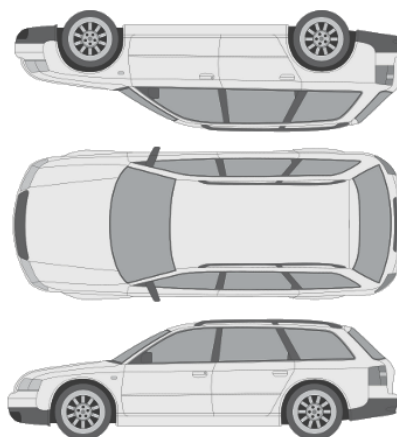

Tilstandsrapport

GODKJENT AV

FORBRUKERRÅDET

MERKE:	AUDI	ANTALL NØKLER:	2	BRUKT IMPORTERT:	Nei
MODELL:	A4 AVANT	ANTIRUSTGARANTI:	Ja	REGISTERREIM SKIFTET, DATO:	
VARIANT:	150 HK TFSI AVA S TRO SPORT			REGISTERREIM SKIFTET, KM:	
DRIVHJUL:	Foran	MOTOR, SYL. VOLUM:	1 395	SISTE SERVICE:	2018-07-04
GIRTYPE:	Automat	MOTOR, EFFEKT:	150	PKK UTFØRT:	
KJENNEMERKE:	CF89726	DRIVSTOFF:	Bensin	SERVICEHEFTE/SERVICER FULGT:	Ja
UNDERST.NR.:	WAUZZZF4XHA160739	TRIMMET/CHIPTUNET:	Nei	VOGNMAPPE M/INSTRUKSJONSBOK:	Ja
KILOMETERSTAND:	45 335	BEKREFTET KM:	Ja	TIDLIGERE STØRRE SKADE:	Nei
ÅRSMODELL:	2017	KOLL. PUTER UTKOBLET:	Nei	TIDLIGERE ANNEN EN NORMAL BRUK:	Ja
REG. FØRSTE GANG:	2017-05-26	HEFTELSER:	Nei	RAPPORT DATO:	2019-02-20

TEKNISK VURDERING - TRAFIKK OG SIKKERHET

Samlet vurdering	Merknader - bedre enn samlet vurdering	Merknader - svakere enn samlet vurdering
Normal iht. alder og kjørelengde		

UTVENDIG VURDERING - EKSTERIØR OG UTVENDIG LYS

Samlet vurdering	Merknader - bedre enn samlet vurdering	Merknader - svakere enn samlet vurdering
Normal iht. alder og kjørelengde		

INNVEDIG VURDERING - INTERIØR OG INSTRUMENTER

Samlet vurdering	Merknader - bedre enn samlet vurdering	Merknader - svakere enn samlet vurdering
Normal iht. alder og kjørelengde		

GENERELL BESKRIVELSE/KOMMENTAR

Diverse bruksmerker

Dato: Signatur selger

Dato: Signatur kunde:

SKADETEGNING:

- ☐ Ripe
- ☒ Bulk
- ☐ Steinsprut
- ☐ Lakkrust
- ☐ Annet