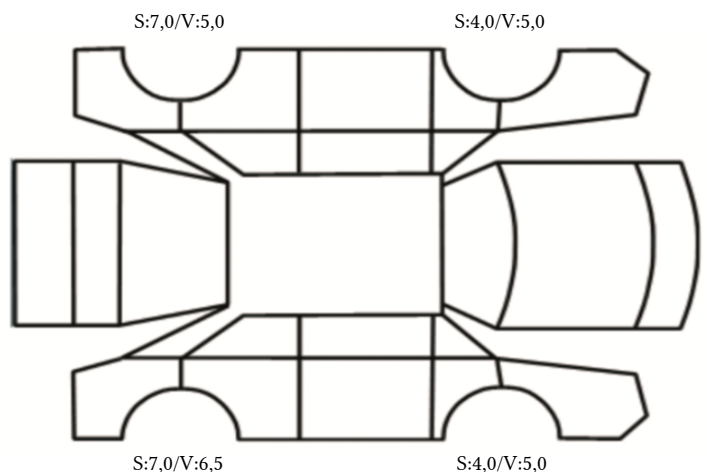

GENERELL BESKRIVELSE/KOMMENTAR

DATO: SIGNATUR SELGER:

DATO: SIGNATUR KUNDE:

SKADETEGNING:

KONTROLLPUNKTER SOM LIGGER TIL GRUNN FOR TILSTANDSRAPPORTEN

MERK: Kontrollen omfatter de av nedenstående punkter som er aktuelle for angjeldende bil ut fra bilens tekniske spesifikasjoner og utstyr.