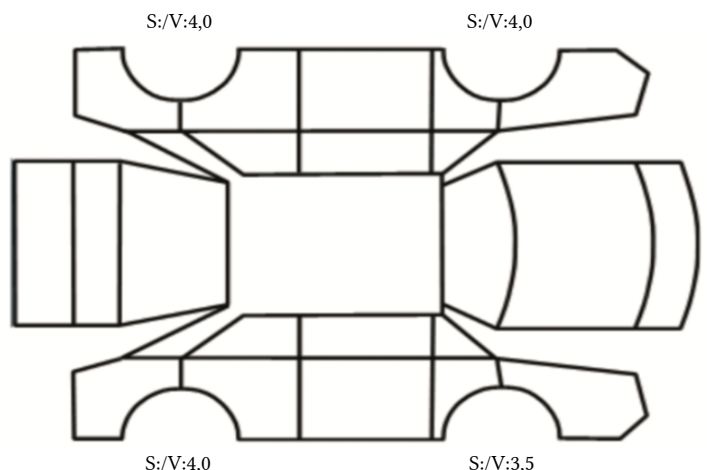

GENERELL BESKRIVELSE/KOMMENTAR

DATO: SIGNATUR SELGER:

DATO: SIGNATUR KUNDE:

SKADETEGNING:

KONTROLLPUNKTER SOM LIGGER TIL GRUNN FOR TILSTANDSRAPPORTEN

MERK: Kontrollen omfatter de av nedenstående punkter som er aktuelle for angjeldende bil ut fra bilens tekniske spesifikasjoner og utstyr.