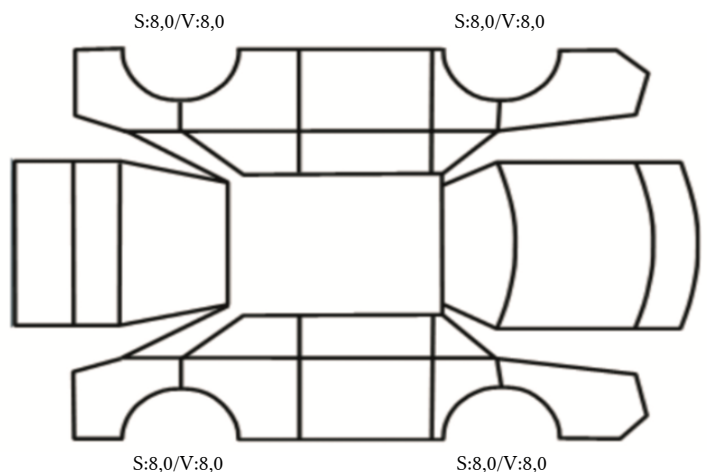

GENERELL BESKRIVELSE/KOMMENTAR

DATO: SIGNATUR SELGER:

DATO: SIGNATUR KUNDE:

SKADETEGNING:

KONTROLLPUNKTER SOM LIGGER TIL GRUNN FOR TILSTANDSRAPPORTEN

MERK: Kontrollen omfatter de av nedenstående punkter som er aktuelle for angjeldende bil ut fra bilens tekniske spesifikasjoner og utstyr.