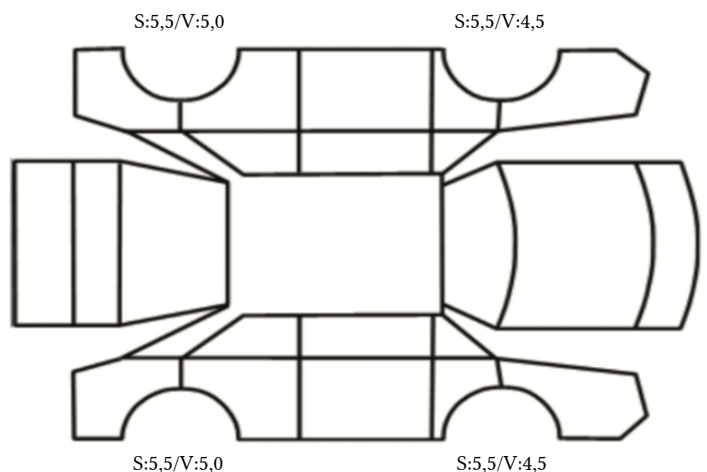

SKADETEGNING:

Tilstandsrapport

KONTROLLPUNKTER SOM LIGGER TIL GRUNN FOR TILSTANDSRAPPORTEN

MERK: Kontrollen omfatter de av nedenstående punkter som er aktuelle for angjeldende bil ut fra bilens tekniske spesifikasjoner og utstyr.