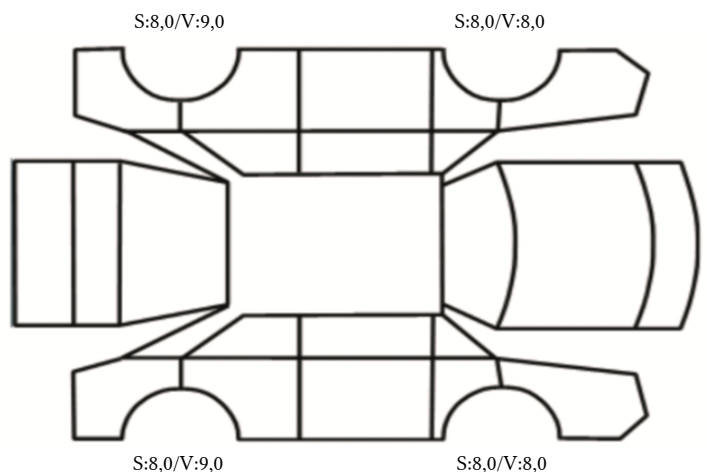

DATO: SIGNATUR SELGER:

DATO: SIGNATUR KUNDE:

SKADETEGNING:

KONTROLLPUNKTER SOM LIGGER TIL GRUNN FOR TILSTANDSRAPPORTEN

MERK: Kontrollen omfatter de av nedenstående punkter som er aktuelle for angjeldende bil ut fra bilens tekniske spesifikasjoner og utstyr.