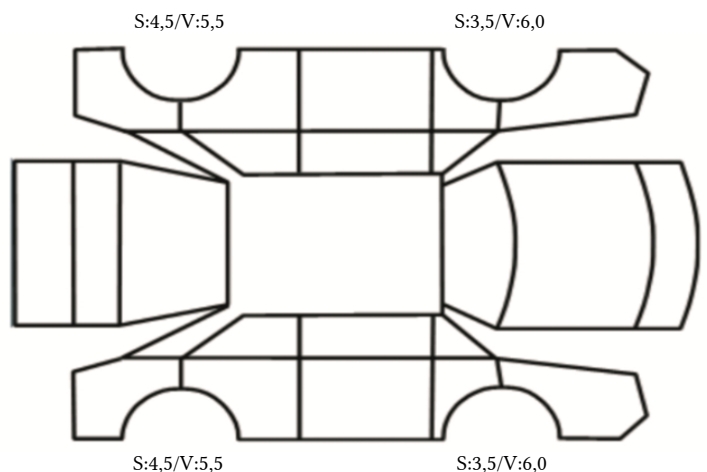

TEKNISK VURDERING - TRAFIKK OG SIKKERHET

SAMLET VURDERING	MERKNADER - BEDRE ENN SAMLET VURDERING	MERKNADER - SVAKERE ENN SAMLET VURDERING
Normal iht alder og kjørelengde.	A Service siste service 23.04.2019 km: 53495	

UTVENDIG VURDERING - EKSTERIØR OG UTVENDIG LYS

SAMLET VURDERING	MERKNADER - BEDRE ENN SAMLET VURDERING	MERKNADER - SVAKERE ENN SAMLET VURDERING
Bedre/mindre slitt enn normalt iht alder og kjørelengde.		

INNVENDIG VURDERING - INTERIØR OG INSTRUMENTER

SAMLET VURDERING	MERKNADER - BEDRE ENN SAMLET VURDERING	MERKNADER - SVAKERE ENN SAMLET VURDERING
Normal iht alder og kjørelengde.	A Seter deksel over ISOfix mangler Ok, byttet.	

GENERELL BESKRIVELSE/KOMMENTAR

DATO: SIGNATUR SELGER:

DATO: SIGNATUR KUNDE:

SKADETEGNING: