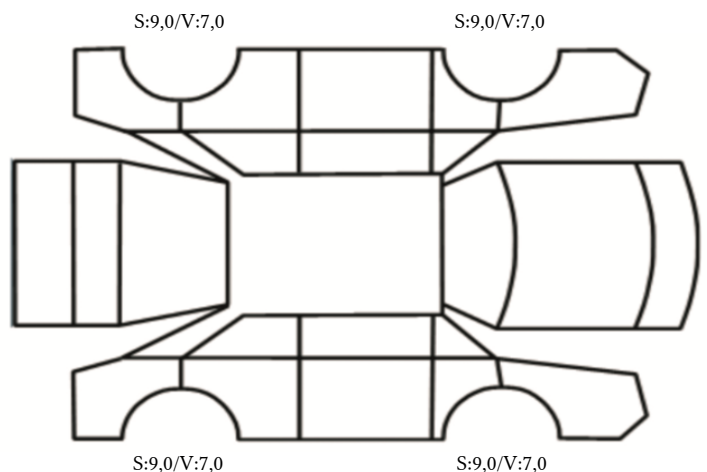

GENERELL BESKRIVELSE/KOMMENTAR

DATO: SIGNATUR SELGER:

DATO: SIGNATUR KUNDE:

SKADETEGNING:

KONTROLLPUNKTER SOM LIGGER TIL GRUNN FOR TILSTANDSRAPPORTEN

MERK: Kontrollen omfatter de av nedenstående punkter som er aktuelle for angjeldende bil ut fra bilens tekniske spesifikasjoner og utstyr.