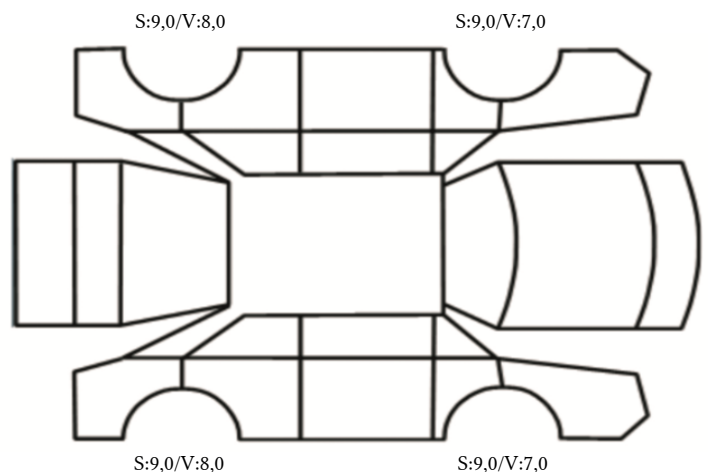

GENERELL BESKRIVELSE/KOMMENTAR

DATO: SIGNATUR SELGER:

DATO: SIGNATUR KUNDE:

SKADETEGNING:

KONTROLLPUNKTER SOM LIGGER TIL GRUNN FOR TILSTANDSRAPPORTEN

MERK: Kontrollen omfatter de av nedenstående punkter som er aktuelle for angjeldende bil ut fra bilens tekniske spesifikasjoner og utstyr.